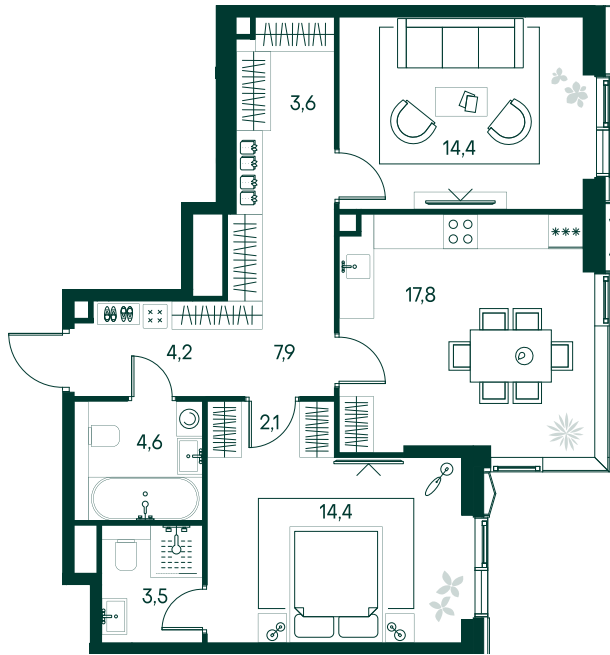

2-спальная № 189

Площадь	72.5 м ²
Квартал	«Беллини»
Корпус	Строение 2
Этаж	15 из 22
Срок сдачи	3 кв. 2028

ОСОБЕННОСТИ КВАРТИРЫ

Гардеробная

Угловое остекление

Квартира в башне

Мастер-спальня

Большая кухня