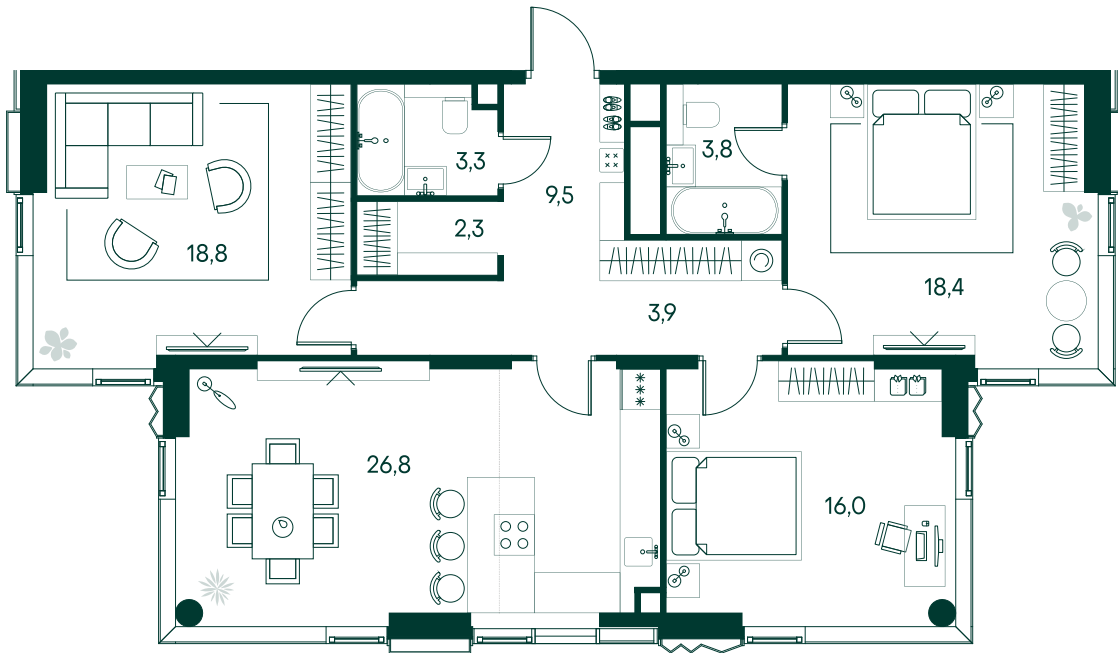

3-спальная № 190

Площадь	102.8 м ²
Квартал	«Беллини»
Корпус	Строение 2
Этаж	15 из 22
Срок сдачи	3 кв. 2028

ОСОБЕННОСТИ КВАТИРЫ

-  Гардеробная
-  Угловое остекление
-  Квартира в башне
-  Большая гостиная
-  Мастер-спальня