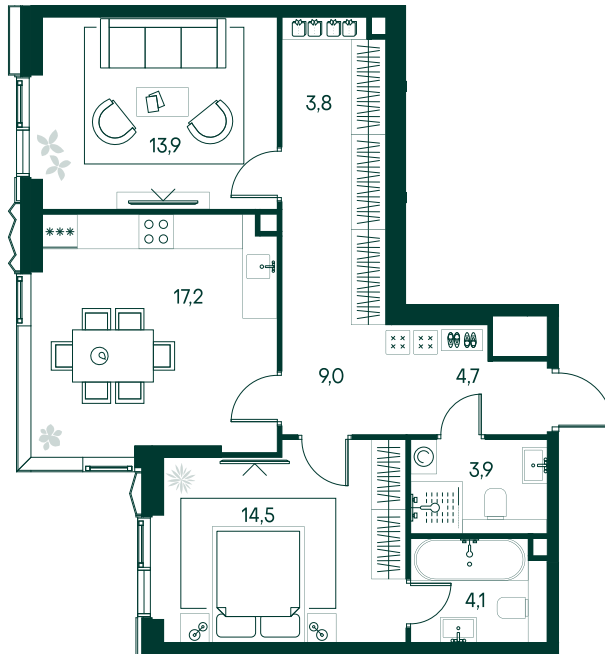

2-спальная № 191

Площадь	71.1 м ²
Квартал	«Беллини»
Корпус	Строение 2
Этаж	15 из 22
Срок сдачи	3 кв. 2028

ОСОБЕННОСТИ КВАРТИРЫ

Гардеробная

Угловое остекление

Квартира в башне

Мастер-спальня

Большая кухня