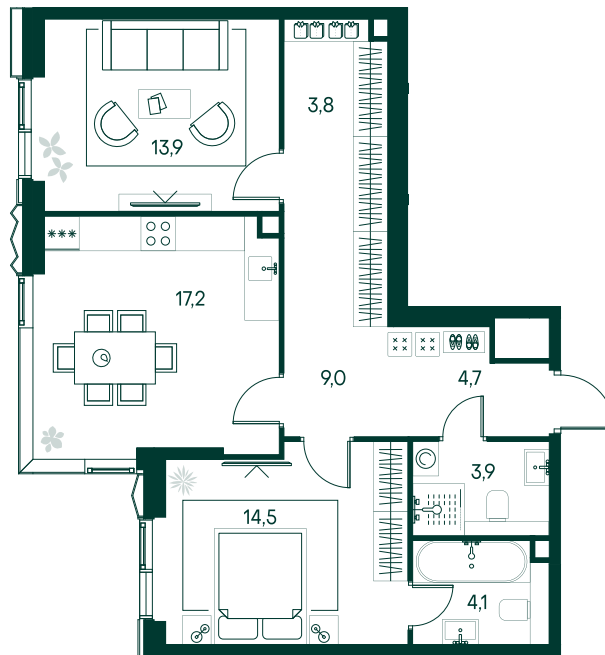

2-спальная № 191

Площадь	71.1 м ²
Квартал	«Беллини»
Корпус	Строение 2
Этаж	15 из 22
Срок сдачи	3 кв. 2028

ОСОБЕННОСТИ КВАРТИРЫ

Гардеробная

Угловое остекление

Квартира в башне

Мастер-спальня

Большая кухня