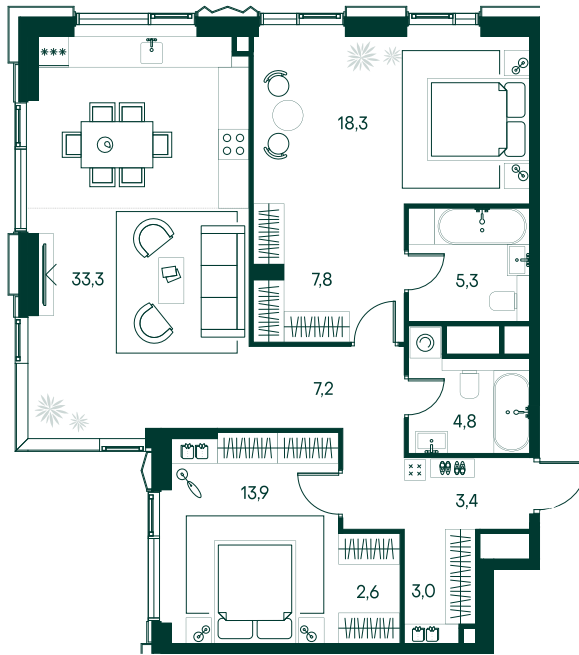

2-спальная № 192

Площадь	99.6 м ²
Квартал	«Беллини»
Корпус	Строение 2
Этаж	15 из 22
Срок сдачи	3 кв. 2028

ОСОБЕННОСТИ КВАРТИРЫ

Гардеробная

Угловое остекление

Квартира в башне

Мастер-спальня

Большая кухня