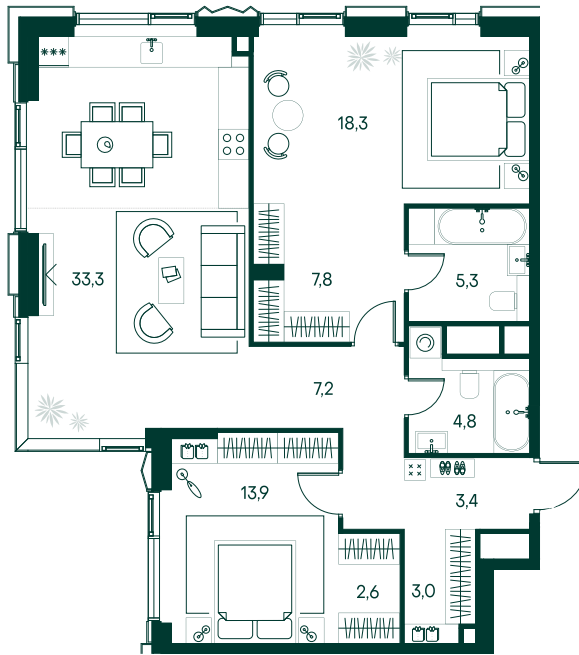

2-спальная № 192

Площадь	_____	99.6 м ²
Квартал	_____	«Беллини»
Корпус	_____	Строение 2
Этаж	_____	15 из 22
Срок сдачи	_____	3 кв. 2028

ОСОБЕННОСТИ КВАРТИРЫ

Гардеробная

Угловое остекление

Квартира в башне

Мастер-спальня

Большая кухня

65 895 360 ₽

ОТ 672 015 ₽ В МЕСЯЦ В ИПОТЕКУ

КОРПУС НА ПЛАНЕ

ВИД ИЗ ОКНА