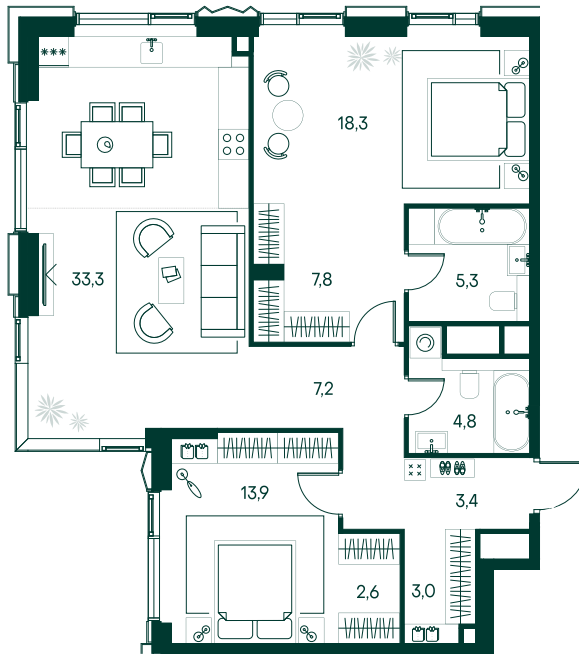

## 2-спальная № 192

Площадь	_____	99.6 м²
Квартал	_____	«Беллини»
Корпус	_____	Строение 2
Этаж	_____	15 из 22
Срок сдачи	_____	3 кв. 2028

### ОСОБЕННОСТИ КВАРТИРЫ

Гардеробная

Угловое остекление

Квартира в башне

Мастер-спальня

Большая кухня

### КОРПУС НА ПЛАНЕ

### ВИД ИЗ ОКНА