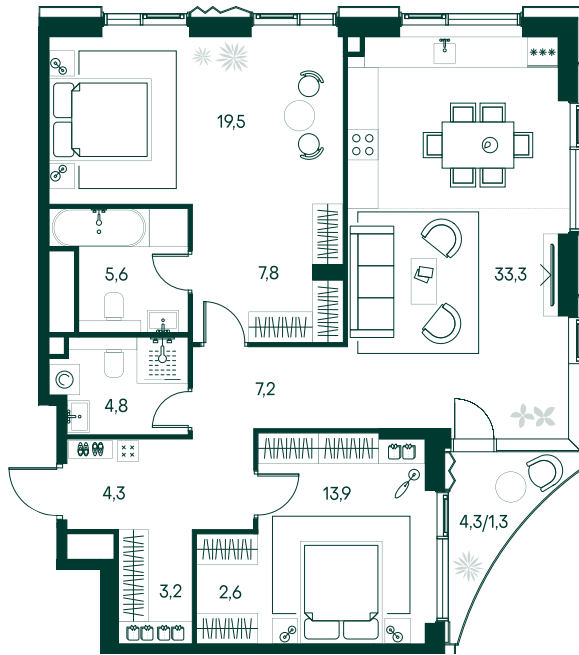

## 2-спальная № 193

Площадь	_____	103.5 м <sup>2</sup>
Квартал	_____	«Беллини»
Корпус	_____	Строение 2
Этаж	_____	16 из 22
Срок сдачи	_____	3 кв. 2028

### ОСОБЕННОСТИ КВАРТИРЫ

Гардеробная

Угловое остекление

Квартира в башне

Большая гостиная

Мастер-спальня

Большая кухня

### КОРПУС НА ПЛАНЕ

### ВИД ИЗ ОКНА