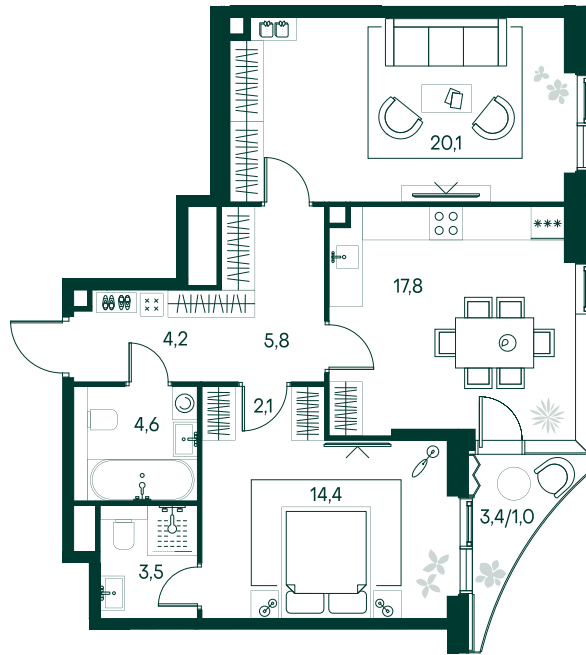

## 2-спальная № 194

Площадь	73.5 м <sup>2</sup>
Квартал	«Беллини»
Корпус	Строение 2
Этаж	16 из 22
Срок сдачи	3 кв. 2028

### ОСОБЕННОСТИ КВАРТИРЫ

Гардеробная

Угловое остекление

Квартира в башне

Мастер-спальня

Большая кухня

### КОРПУС НА ПЛАНЕ

### ВИД ИЗ ОКНА