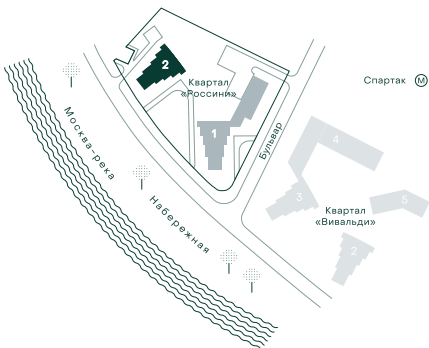

КОРПУС НА ПЛАНЕ