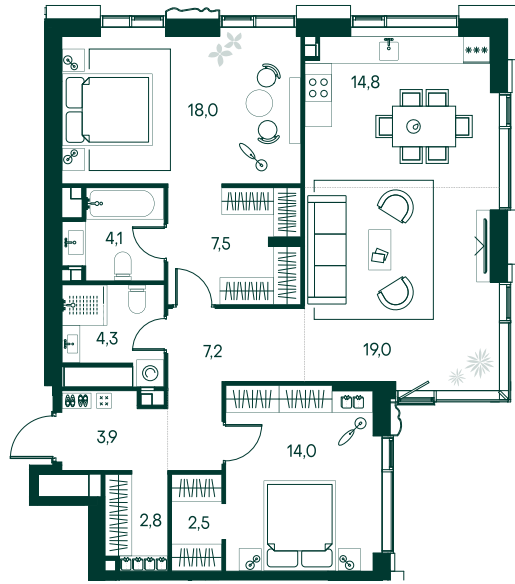

2-спальная № 261

Площадь	98.1 м ²
Квартал	«Россини»
Корпус	Строение 2
Этаж	21 из 22
Срок сдачи	3 кв. 2024

ОСОБЕННОСТИ КВАРТИРЫ

Гардеробная

Угловое остекление

Квартира в башне

Мастер-спальня

67 826 340 ₽