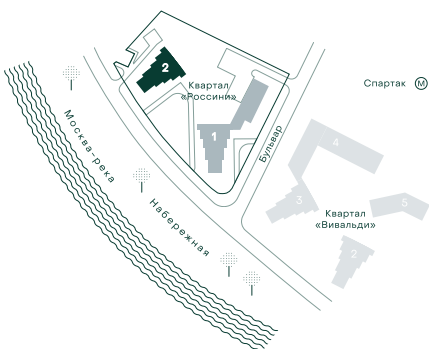

КОРПУС НА ПЛАНЕ