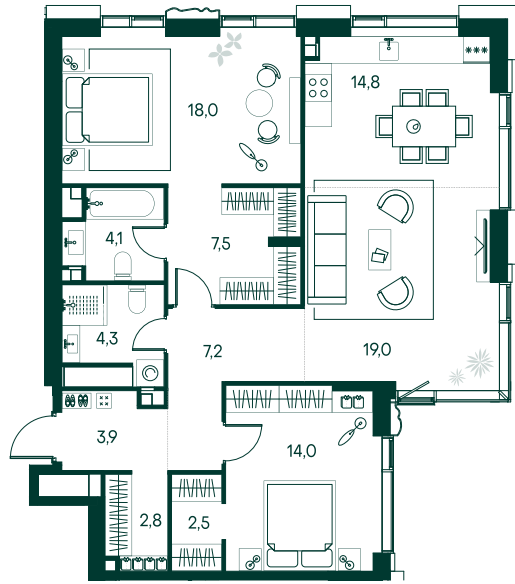

## 2-спальная № 261

Площадь	98.1 м <sup>2</sup>
Квартал	«Россини»
Корпус	Строение 2
Этаж	21 из 22
Срок сдачи	3 кв. 2024

### ОСОБЕННОСТИ КВАРТИРЫ

Гардеробная

Угловое остекление

Квартира в башне

Мастер-спальня

### КОРПУС НА ПЛАНЕ

### ВИД ИЗ ОКНА