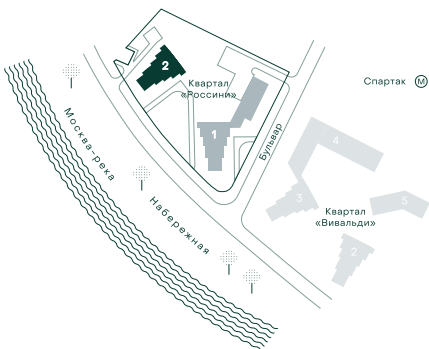

КОРПУС НА ПЛАНЕ