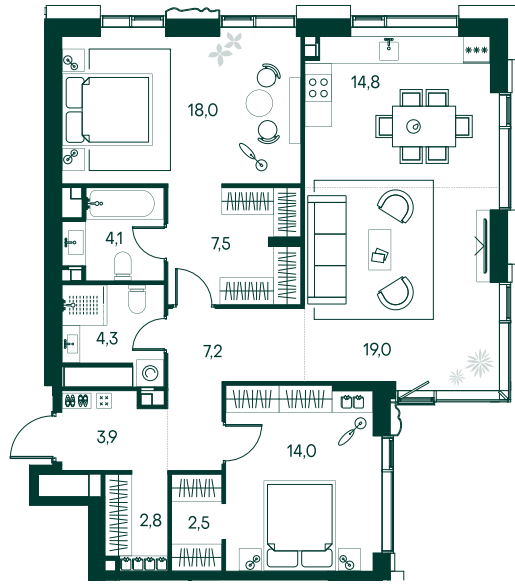

3-спальная № 261

Площадь	_____	98.1 м²
Квартал	_____	«Россини»
Корпус	_____	Строение 2
Этаж	_____	21 из 22
Срок сдачи	_____	3 кв. 2024

ОСОБЕННОСТИ КВАРТИРЫ

Гардеробная

Угловое остекление

Квартира в башне

Мастер-спальня

Спальня в подарок

86 592 870 ₽

ОТ 442 022 ₽ В МЕСЯЦ В ИПОТЕКУ

КОРПУС НА ПЛАНЕ

ВИД ИЗ ОКНА