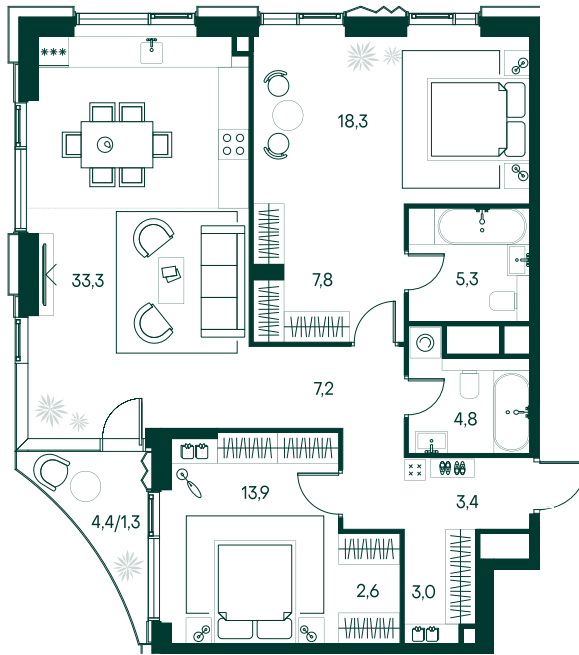

## 2-спальная № 197

Площадь	100.9 м <sup>2</sup>
Квартал	«Беллини»
Корпус	Строение 2
Этаж	16 из 22
Срок сдачи	3 кв. 2028

### ОСОБЕННОСТИ КВАРТИРЫ

Гардеробная

Угловое остекление

Квартира в башне

Мастер-спальня

Большая кухня

### КОРПУС НА ПЛАНЕ

### ВИД ИЗ ОКНА