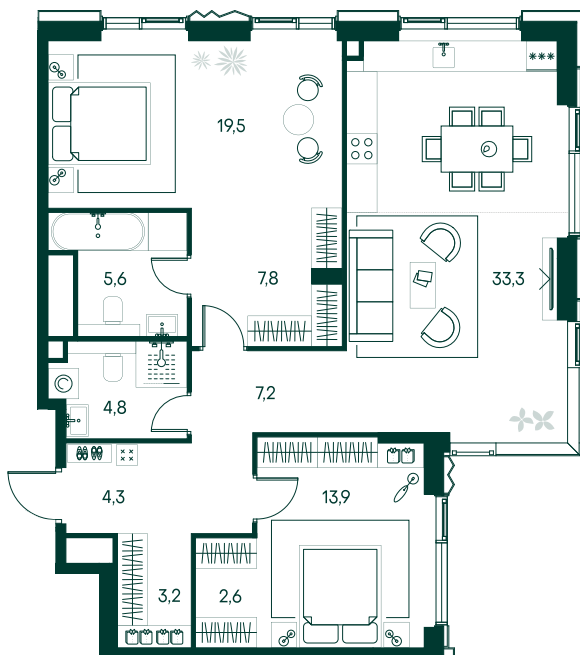

2-спальная № 198

Площадь	_____	102.2 м ²
Квартал	_____	«Беллини»
Корпус	_____	Строение 2
Этаж	_____	17 из 22
Срок сдачи	_____	3 кв. 2028

ОСОБЕННОСТИ КВАРТИРЫ

-  Гардеробная
-  Угловое остекление
-  Квартира в башне
-  Большая гостиная
-  Мастер-спальня
-  Большая кухня