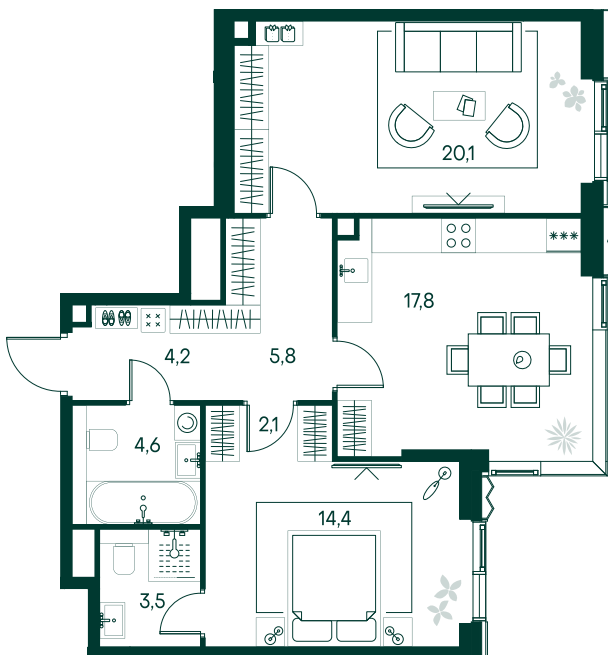

2-спальная № 199

Площадь	_____	72.5 м²
Квартал	_____	«Беллини»
Корпус	_____	Строение 2
Этаж	_____	17 из 22
Срок сдачи	_____	3 кв. 2028

ОСОБЕННОСТИ КВАРТИРЫ

-  Гардеробная
-  Угловое остекление
-  Квартира в башне
-  Мастер-спальня
-  Большая кухня