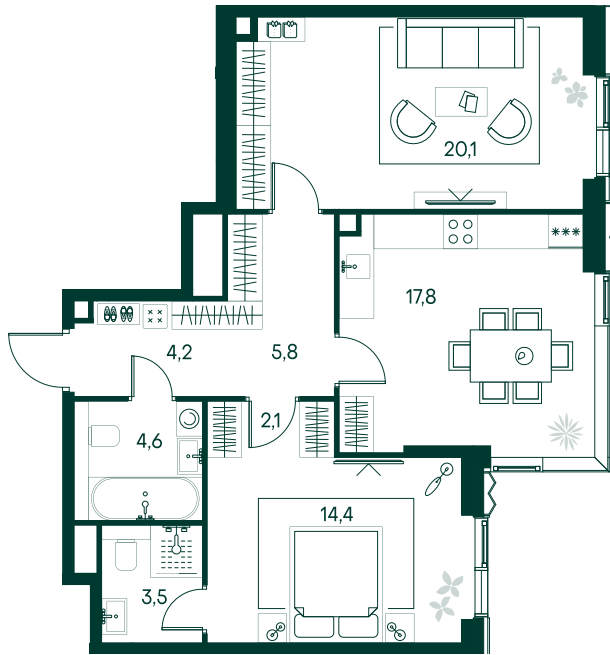

2-спальная № 199

Площадь	72.5 м ²
Квартал	«Беллини»
Корпус	Строение 2
Этаж	17 из 22
Срок сдачи	3 кв. 2028

ОСОБЕННОСТИ КВАРТИРЫ

Гардеробная

Угловое остекление

Квартира в башне

Мастер-спальня

Большая кухня