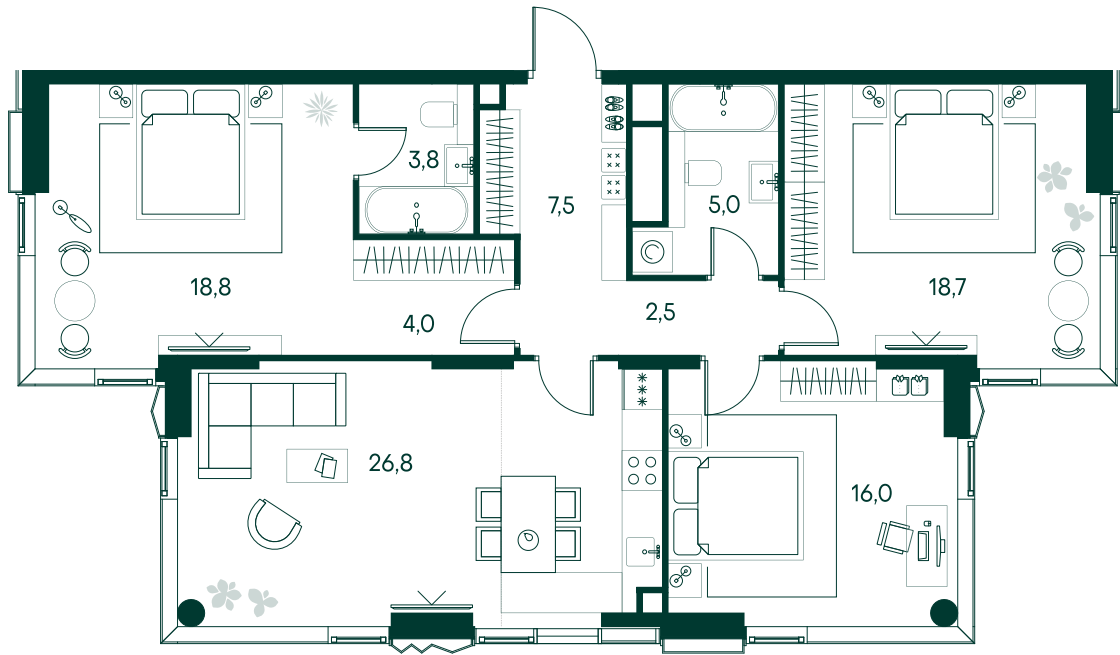

## 3-спальная № 200

Площадь	_____	103.1 м <sup>2</sup>
Квартал	_____	«Беллини»
Корпус	_____	Строение 2
Этаж	_____	17 из 22
Срок сдачи	_____	3 кв. 2028

### ОСОБЕННОСТИ КВАРТИРЫ

-  Гардеробная
-  Угловое остекление
-  Квартира в башне
-  Большая гостиная
-  Мастер-спальня

### КОРПУС НА ПЛАНЕ

### ВИД ИЗ ОКНА