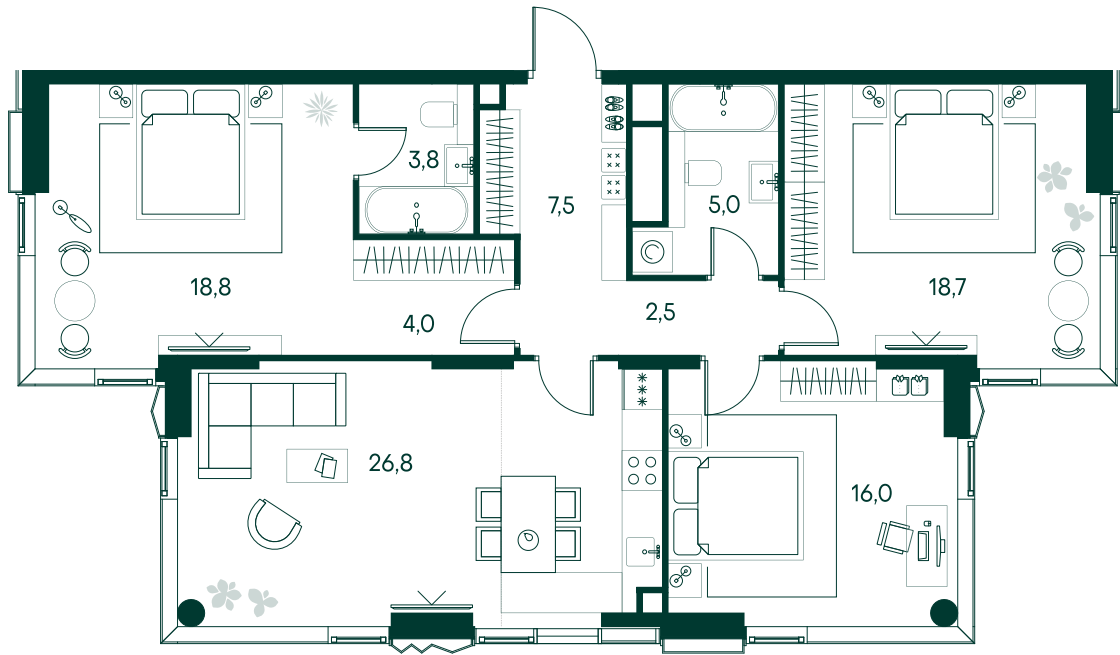

3-спальная № 200

Площадь	_____	103.1 м ²
Квартал	_____	«Беллини»
Корпус	_____	Строение 2
Этаж	_____	17 из 22
Срок сдачи	_____	3 кв. 2028

ОСОБЕННОСТИ КВАРТИРЫ

Гардеробная

Угловое остекление

Квартира в башне

Большая гостиная

Мастер-спальня

98 934 760 ₽

ОТ 505 023 ₽ В МЕСЯЦ В ИПОТЕКУ

КОРПУС НА ПЛАНЕ

ВИД ИЗ ОКНА