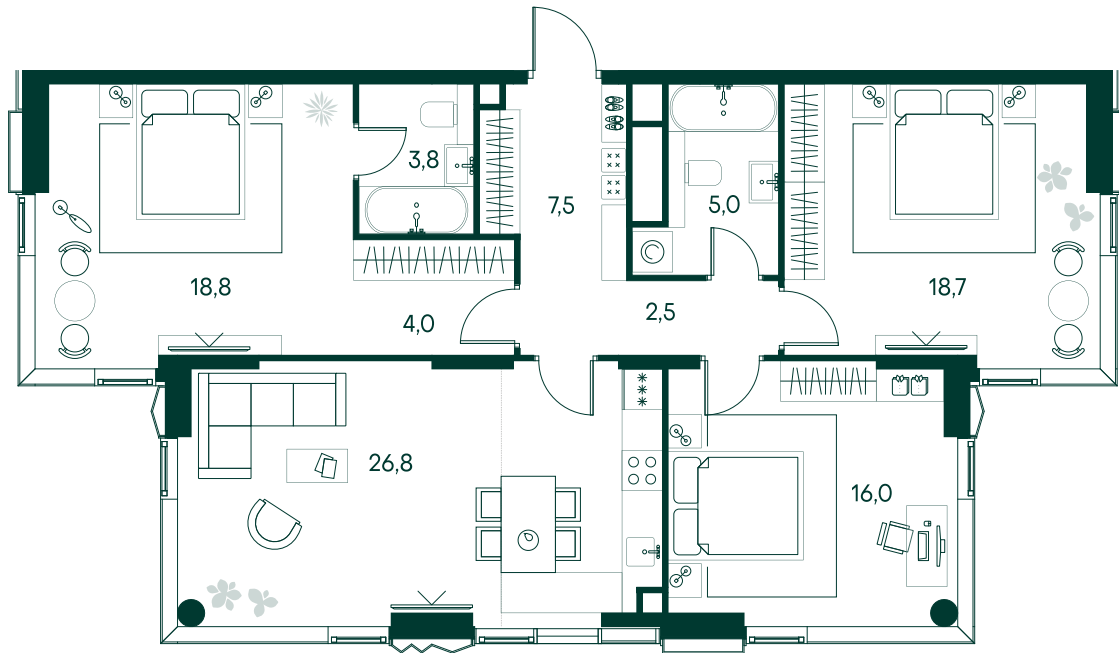

3-спальная № 200

Площадь	103.1 м ²
Квартал	«Беллини»
Корпус	Строение 2
Этаж	17 из 22
Срок сдачи	3 кв. 2028

ОСОБЕННОСТИ КВАРТИРЫ

Гардеробная

Угловое остекление

Квартира в башне

Большая гостиная

Мастер-спальня

93 171 470 ₽

ОТ 548 296 ₽ В МЕСЯЦ В ИПОТЕКУ

КОРПУС НА ПЛАНЕ

ВИД ИЗ ОКНА