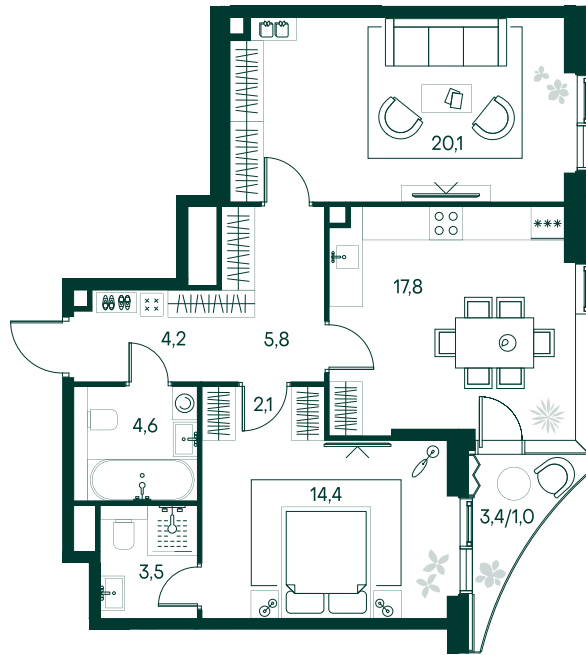

2-спальная № 204

Площадь	73.5 м ²
Квартал	«Беллини»
Корпус	Строение 2
Этаж	18 из 22
Срок сдачи	3 кв. 2028

ОСОБЕННОСТИ КВАРТИРЫ

Гардеробная

Угловое остекление

Квартира в башне

Мастер-спальня

Большая кухня