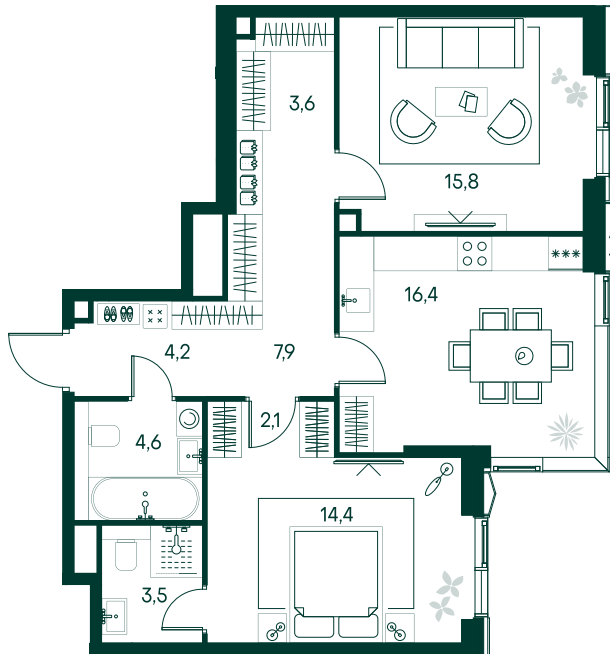

## 2-спальная № 209

Площадь	_____	72.5 м <sup>2</sup>
Квартал	_____	«Беллини»
Корпус	_____	Строение 2
Этаж	_____	19 из 22
Срок сдачи	_____	3 кв. 2028

### ОСОБЕННОСТИ КВАРТИРЫ

Гардеробная

Угловое остекление

Квартира в башне

Мастер-спальня

Большая кухня

### КОРПУС НА ПЛАНЕ

### ВИД ИЗ ОКНА