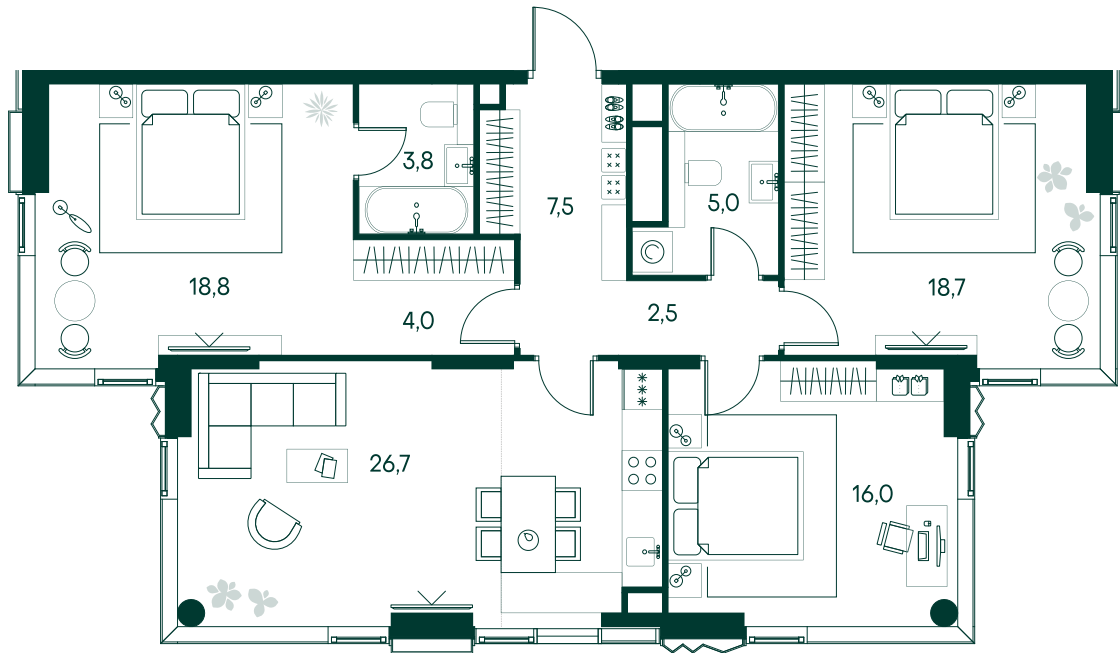

## 3-спальная № 210

Площадь	_____	103 м <sup>2</sup>
Квартал	_____	«Беллини»
Корпус	_____	Строение 2
Этаж	_____	19 из 22
Срок сдачи	_____	3 кв. 2028

### ОСОБЕННОСТИ КВАРТИРЫ

-  Гардеробная
-  Угловое остекление
-  Квартира в башне
-  Большая гостиная
-  Мастер-спальня

### КОРПУС НА ПЛАНЕ

### ВИД ИЗ ОКНА