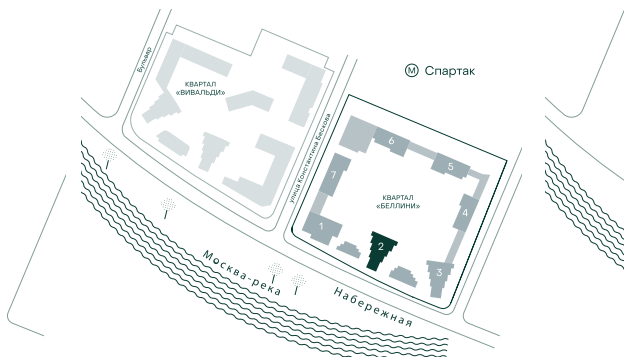

КОРПУС НА ПЛАНЕ