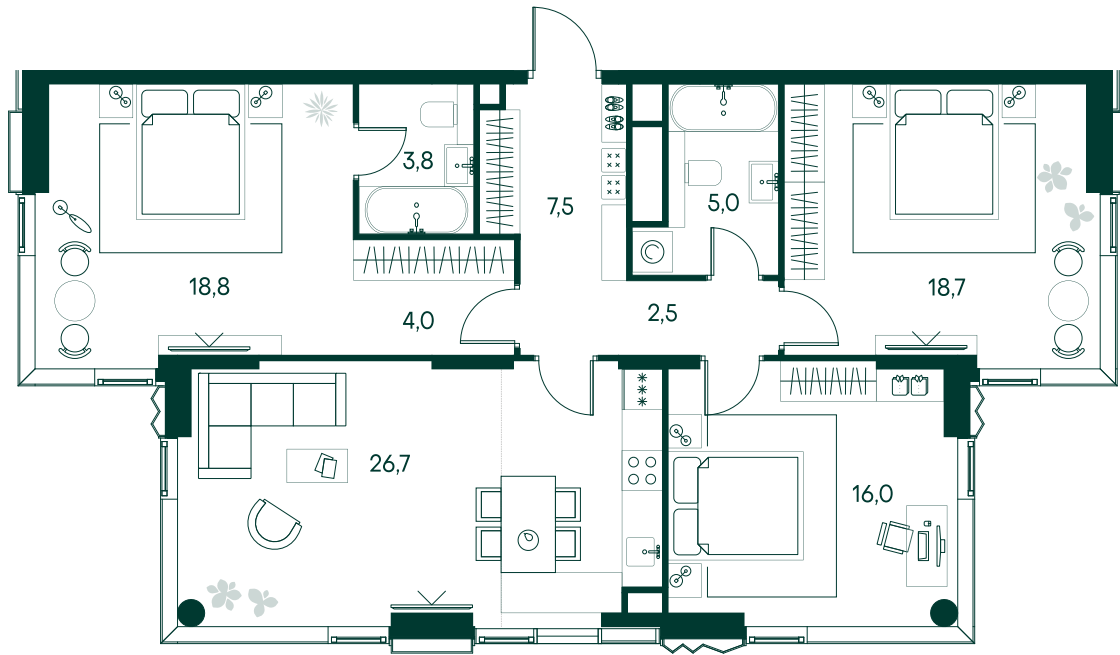

3-спальная № 210

Площадь	_____	103 м ²
Квартал	_____	«Беллини»
Корпус	_____	Строение 2
Этаж	_____	19 из 22
Срок сдачи	_____	3 кв. 2028

ОСОБЕННОСТИ КВАРТИРЫ

-  Гардеробная
-  Угловое остекление
-  Квартира в башне
-  Большая гостиная
-  Мастер-спальня