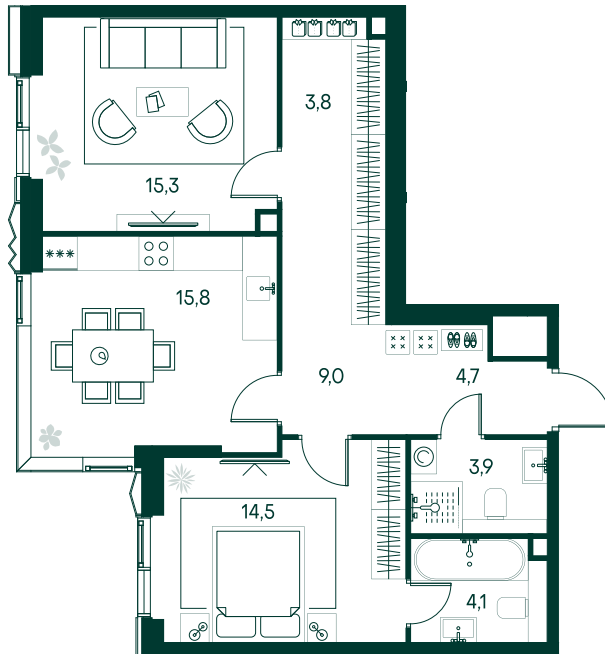

## 2-спальная № 211

Площадь	_____	71.1 м <sup>2</sup>
Квартал	_____	«Беллини»
Корпус	_____	Строение 2
Этаж	_____	19 из 22
Срок сдачи	_____	3 кв. 2028

### ОСОБЕННОСТИ КВАРТИРЫ

Гардеробная

Угловое остекление

Квартира в башне

Мастер-спальня

Большая кухня

### КОРПУС НА ПЛАНЕ

### ВИД ИЗ ОКНА