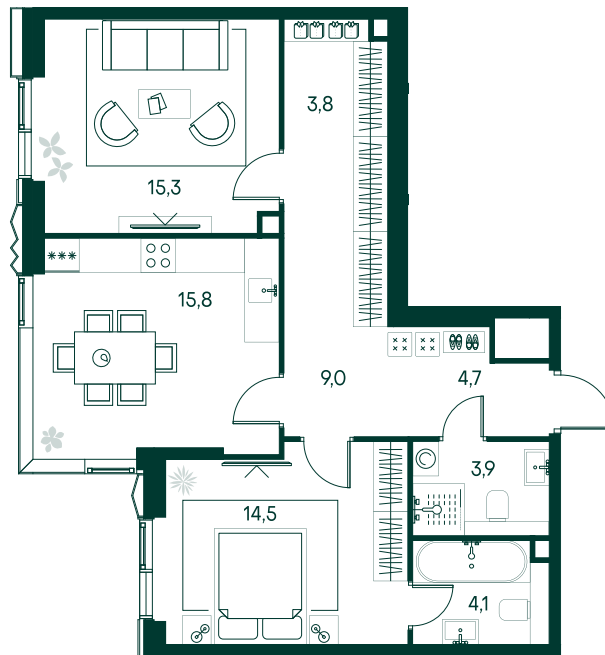

## 2-спальная № 211

Площадь	71.1 м <sup>2</sup>
Квартал	«Беллини»
Корпус	Строение 2
Этаж	19 из 22
Срок сдачи	3 кв. 2028

### ОСОБЕННОСТИ КВАРТИРЫ

Гардеробная

Угловое остекление

Квартира в башне

Мастер-спальня

Большая кухня

### КОРПУС НА ПЛАНЕ

### ВИД ИЗ ОКНА