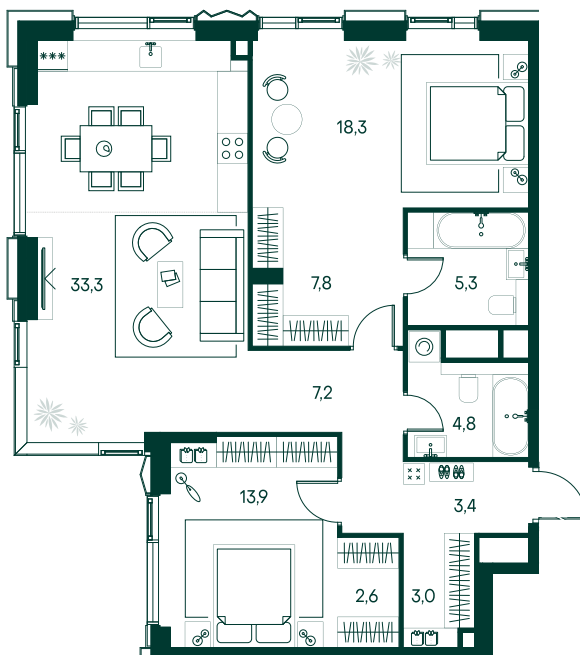

2-спальная № 212

Площадь	_____	99.6 м ²
Квартал	_____	«Беллини»
Корпус	_____	Строение 2
Этаж	_____	19 из 22
Срок сдачи	_____	3 кв. 2028

ОСОБЕННОСТИ КВАРТИРЫ

-  Гардеробная
-  Угловое остекление
-  Квартира в башне
-  Мастер-спальня
-  Большая кухня

83 036 520 ₽

ОТ 423 868 ₽ В МЕСЯЦ В ИПОТЕКУ

КОРПУС НА ПЛАНЕ

ВИД ИЗ ОКНА