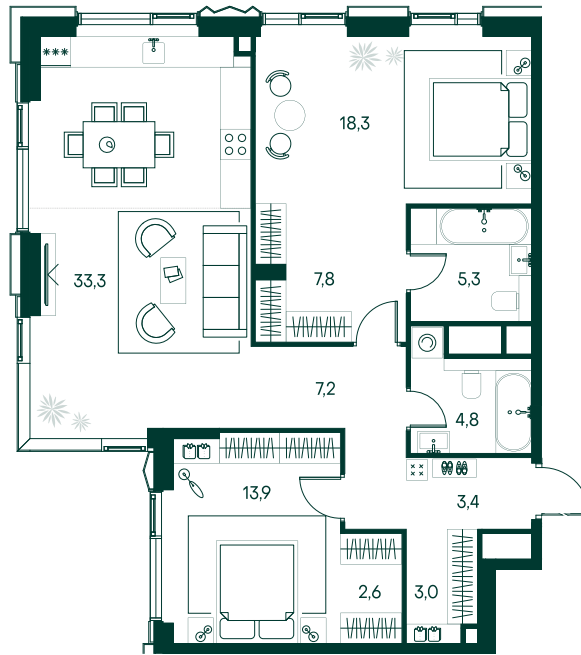

2-спальная № 212

Площадь	_____	99.6 м ²
Квартал	_____	«Беллини»
Корпус	_____	Строение 2
Этаж	_____	19 из 22
Срок сдачи	_____	3 кв. 2028

ОСОБЕННОСТИ КВАРТИРЫ

Гардеробная

Угловое остекление

Квартира в башне

Мастер-спальня

Большая кухня

69 421 200 ₽

ОТ 707 973 ₽ В МЕСЯЦ В ИПОТЕКУ

КОРПУС НА ПЛАНЕ

ВИД ИЗ ОКНА