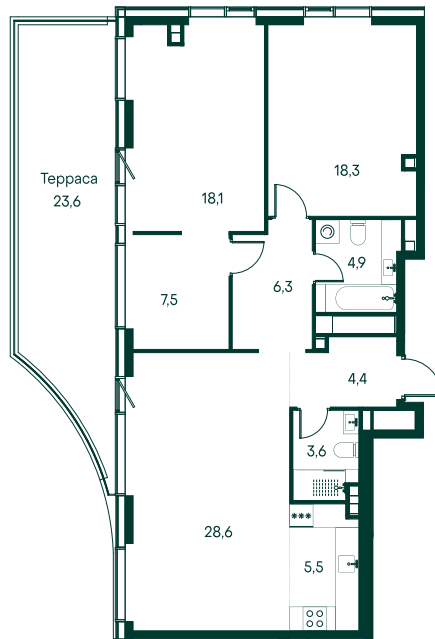

3-комнатная № 130

Площадь	105.7 м ²
Квартал	«Россини»
Корпус	Строение 1
Этаж	22 из 22
Срок сдачи	3 кв. 2024

ОСОБЕННОСТИ КВАРТИРЫ

Гардеробная

Квартира в башне

Евро

Большая гостиная

Мастер-спальня

Терраса

Пентхаус

Информация по запросу

КОРПУС НА ПЛАНЕ

ВИД ИЗ ОКНА