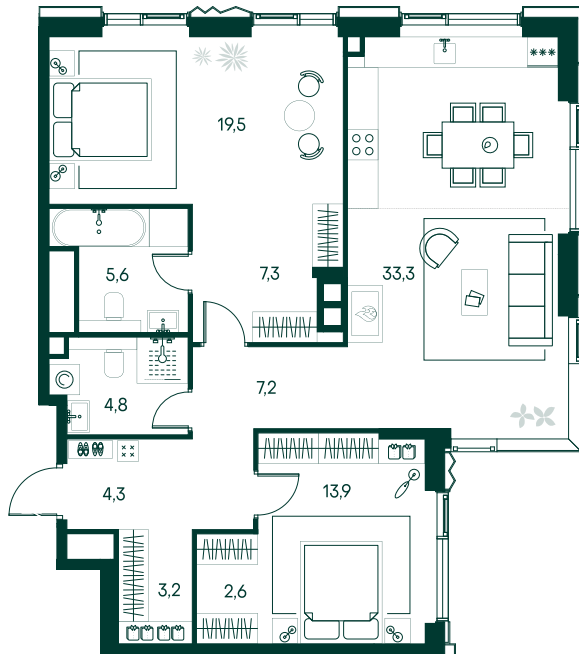

## 2-спальная № 216

Площадь	_____	101.7 м <sup>2</sup>
Квартал	_____	«Беллини»
Корпус	_____	Строение 2
Этаж	_____	21 из 22
Срок сдачи	_____	3 кв. 2028

### ОСОБЕННОСТИ КВАРТИРЫ

Гардеробная

Угловое остекление

Квартира в башне

Большая гостиная

Мастер-спальня

Большая кухня

### КОРПУС НА ПЛАНЕ

### ВИД ИЗ ОКНА