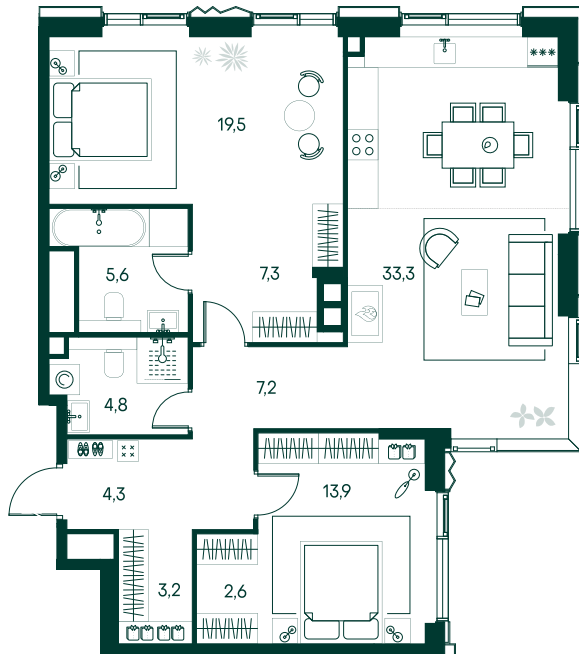

2-спальная № 216

Площадь	101.7 м ²
Квартал	«Беллини»
Корпус	Строение 2
Этаж	21 из 22
Срок сдачи	3 кв. 2028

ОСОБЕННОСТИ КВАРТИРЫ

Гардеробная

Угловое остекление

Квартира в башне

Большая гостиная

Мастер-спальня

Большая кухня

91 570 680 ₽

ОТ 467 432 ₽ В МЕСЯЦ В ИПОТЕКУ

КОРПУС НА ПЛАНЕ

ВИД ИЗ ОКНА