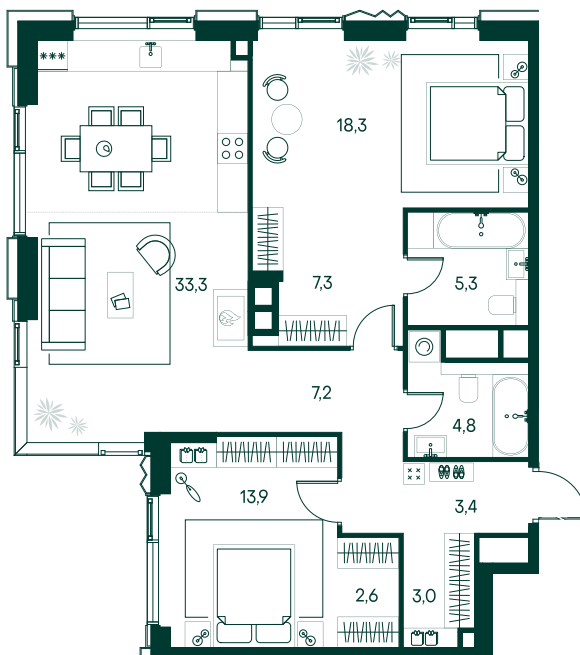

2-спальная № 218

Площадь	99.1 м ²
Квартал	«Беллини»
Корпус	Строение 2
Этаж	21 из 22
Срок сдачи	3 кв. 2028

ОСОБЕННОСТИ КВАРТИРЫ

- Угловое остекление
- Квартира в башне
- Большая гостиная
- Мастер-спальня

78 804 320 ₽