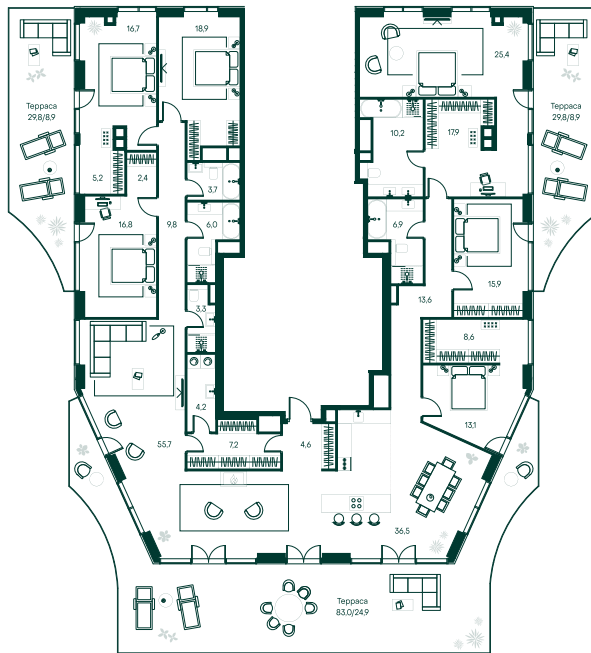

## 7-спальная № 219

Площадь	_____	345.3 м <sup>2</sup>
Квартал	_____	«Беллини»
Корпус	_____	Строение 2
Этаж	_____	22 из 22
Срок сдачи	_____	3 кв. 2028

### ОСОБЕННОСТИ КВАРТИРЫ

-  Гардеробная
-  Угловое остекление
-  Квартира в башне
-  Большая гостиная
-  Мастер-спальня
-  Терраса
-  Большая кухня
-  Пентхаус

### КОРПУС НА ПЛАНЕ

### ВИД ИЗ ОКНА