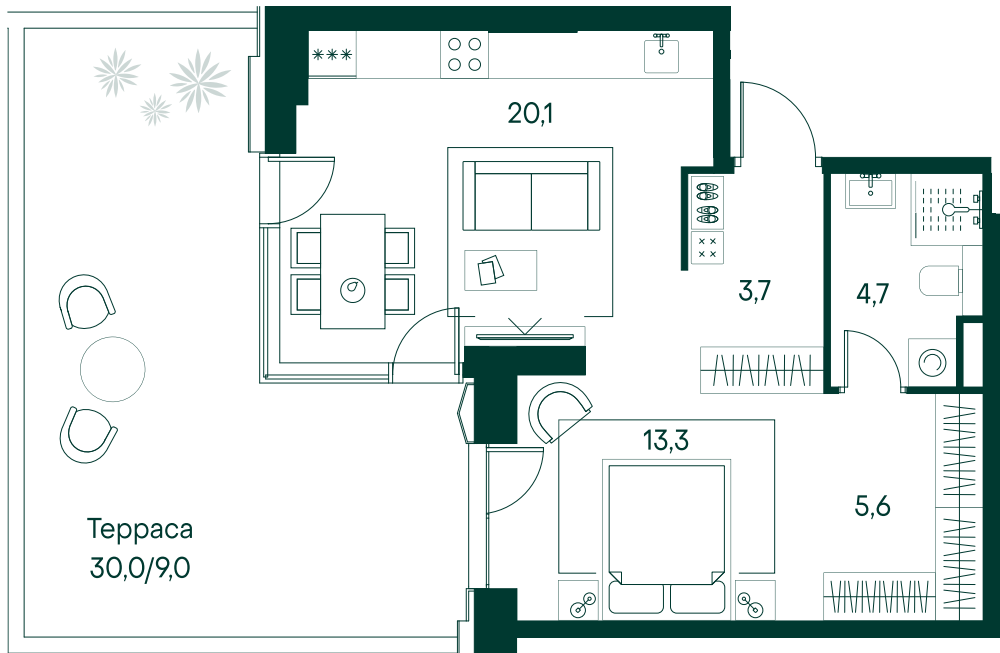

## 1-спальная № 220

Площадь	56.4 м <sup>2</sup>
Квартал	«Беллини»
Корпус	Строение 3
Этаж	1 из 22
Срок сдачи	3 кв. 2028

**36 857 400 ₹**

ОТ 375 880 ₹ В МЕСЯЦ В ИПОТЕКУ

### ОСОБЕННОСТИ КВАРТИРЫ

-  Гардеробная
-  Угловое остекление
-  Квартира в башне
-  Терраса
-  Большая кухня
-  Патио
-  Двухуровневые квартиры

### КОРПУС НА ПЛАНЕ

### ВИД ИЗ ОКНА