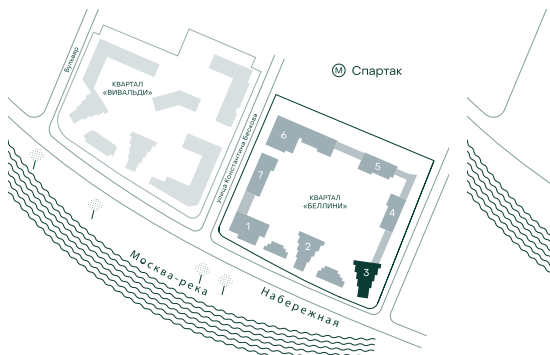

КОРПУС НА ПЛАНЕ