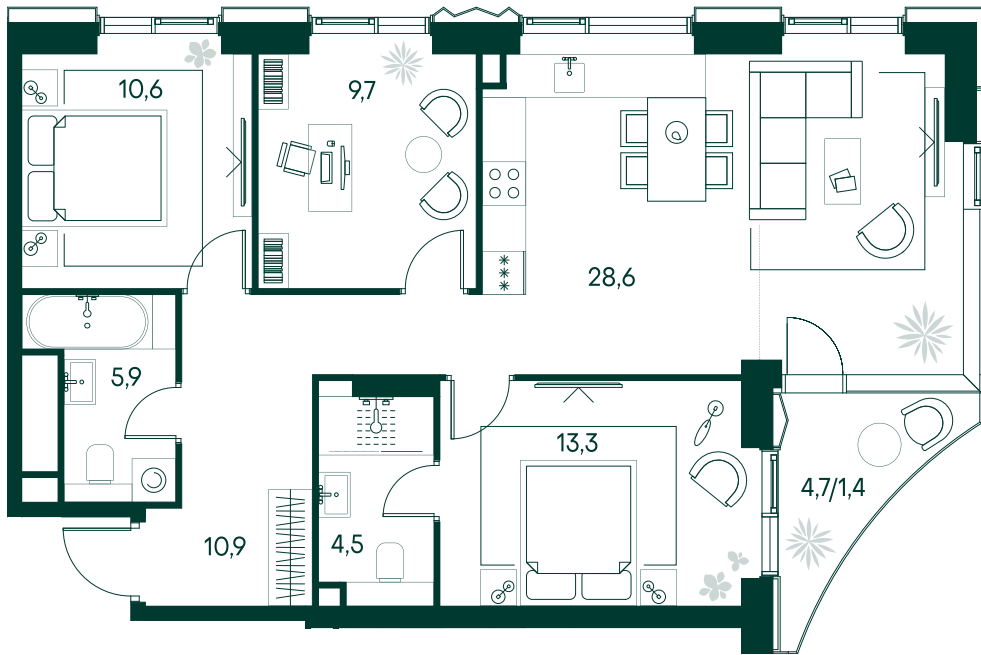

## 3-спальная № 222

Площадь	84.9 м <sup>2</sup>
Квартал	«Беллини»
Корпус	Строение 3
Этаж	2 из 22
Срок сдачи	3 кв. 2028

### ОСОБЕННОСТИ КВАРТИРЫ

-  Угловое остекление
-  Квартира в башне
-  Большая гостиная
-  Мастер-спальня
-  Большая кухня

47 628 900 ₽

ОТ 485 730 ₽ В МЕСЯЦ В ИПОТЕКУ

### КОРПУС НА ПЛАНЕ

### ВИД ИЗ ОКНА