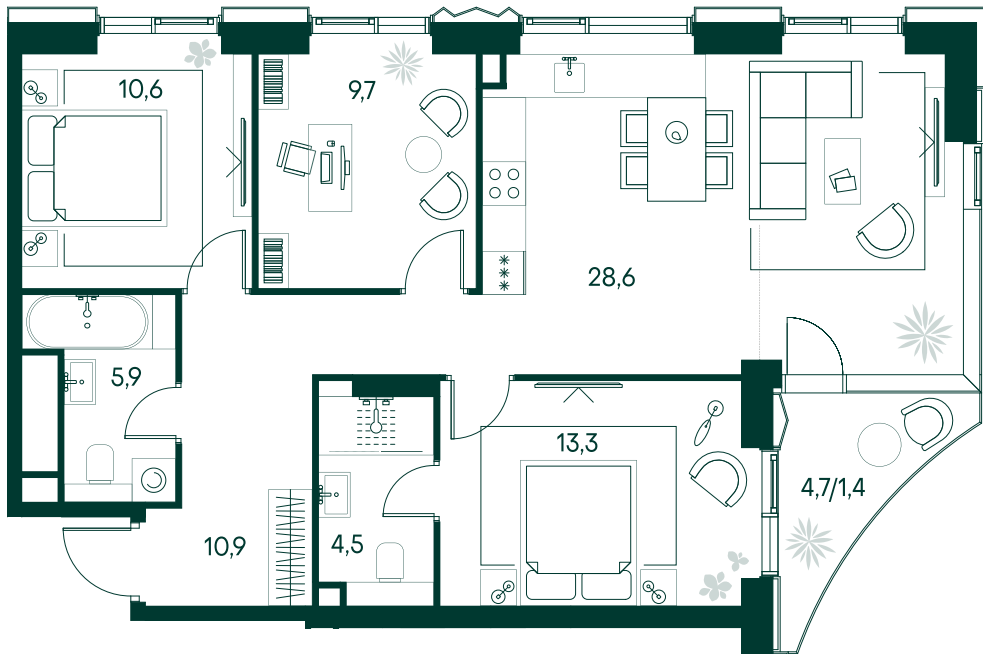

3-спальная № 222

Площадь	_____	84.9 м²
Квартал	_____	«Беллини»
Корпус	_____	Строение 3
Этаж	_____	2 из 22
Срок сдачи	_____	3 кв. 2028

ОСОБЕННОСТИ КВАРТИРЫ

-  Угловое остекление
-  Квартира в башне
-  Большая гостиная
-  Мастер-спальня
-  Большая кухня

58 716 840 ₽

ОТ 490 344 ₽ В МЕСЯЦ В ИПОТЕКУ

КОРПУС НА ПЛАНЕ

ВИД ИЗ ОКНА