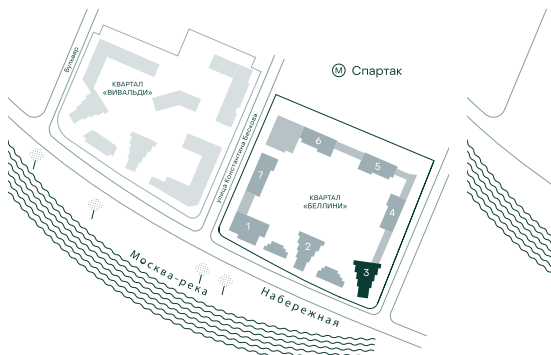

КОРПУС НА ПЛАНЕ