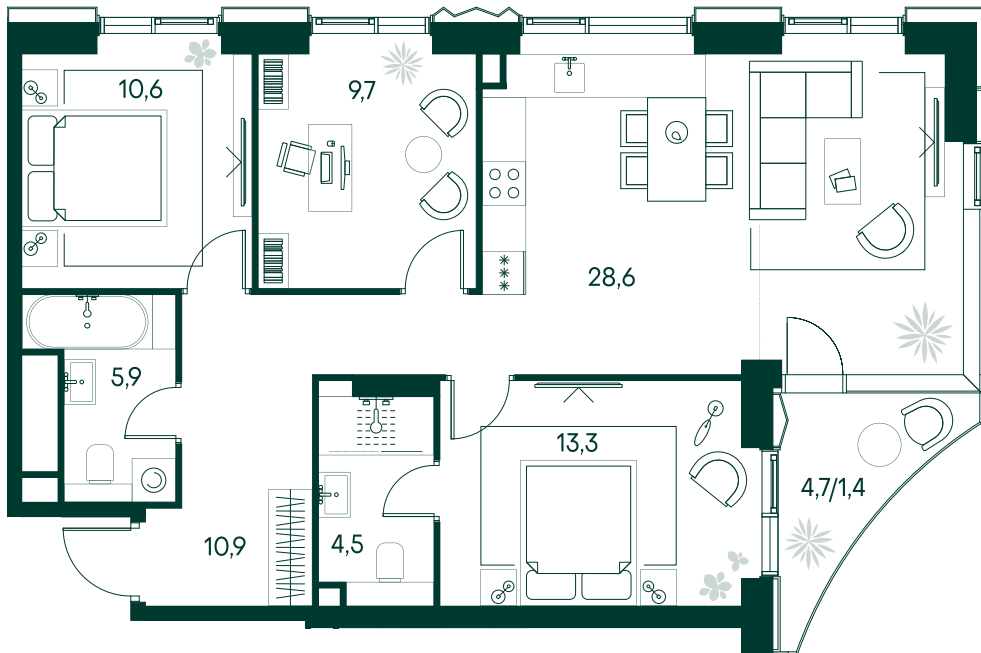

## 3-спальная № 222

Площадь	84.9 м <sup>2</sup>
Квартал	«Беллини»
Корпус	Строение 3
Этаж	2 из 22
Срок сдачи	3 кв. 2028

### ОСОБЕННОСТИ КВАРТИРЫ

-  Угловое остекление
-  Квартира в башне
-  Большая гостиная
-  Мастер-спальня
-  Большая кухня

60 457 290 ₽

ОТ 308 610 ₽ В МЕСЯЦ В ИПОТЕКУ

### КОРПУС НА ПЛАНЕ

### ВИД ИЗ ОКНА