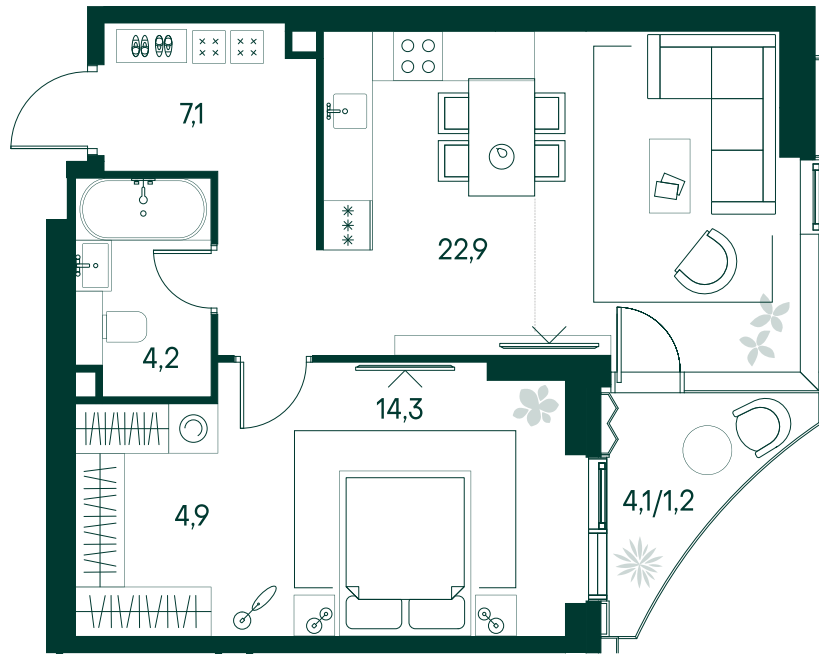

1-спальная № 223

| | |
|------------|---------------------|
| Площадь | 54.6 м ² |
| Квартал | «Беллини» |
| Корпус | Строение 3 |
| Этаж | 2 из 22 |
| Срок сдачи | 3 кв. 2028 |

ОСОБЕННОСТИ КВАРТИРЫ

Гардеробная

Угловое остекление

Квартира в башне

Большая кухня

32 470 620 ₽

ОТ 331 143 ₽ В МЕСЯЦ В ИПОТЕКУ

КОРПУС НА ПЛАНЕ

ВИД ИЗ ОКНА