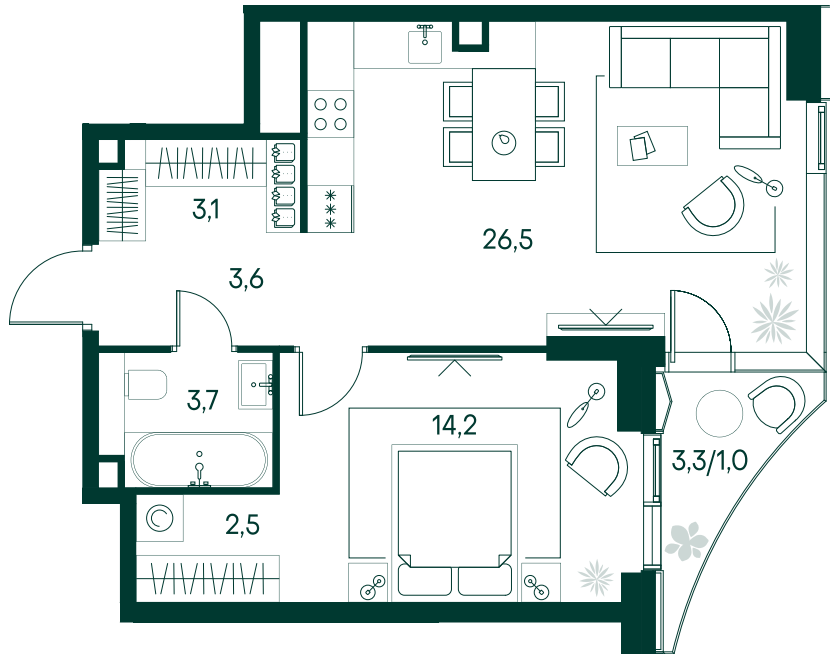

1-спальная № 224

Площадь	54.6 м ²
Квартал	«Беллини»
Корпус	Строение 3
Этаж	2 из 22
Срок сдачи	3 кв. 2028

ОСОБЕННОСТИ КВАРТИРЫ

Гардеробная

Угловое остекление

Квартира в башне

Большая гостиная

Большая кухня

32 798 220 ₽

ОТ 334 484 ₽ В МЕСЯЦ В ИПОТЕКУ

КОРПУС НА ПЛАНЕ

ВИД ИЗ ОКНА