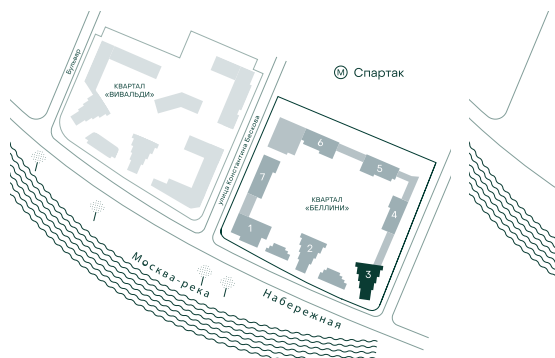

1-спальная № 225

Площадь	41.5 м ²
Квартал	«Беллини»
Корпус	Строение 3
Этаж	2 из 22
Срок сдачи	3 кв. 2028

ОСОБЕННОСТИ КВАРТИРЫ

- Угловое остекление
- Квартира в башне
- Большая кухня

31 166 500 ₽

ОТ 159 092 ₽ В МЕСЯЦ В ИПОТЕКУ

КОРПУС НА ПЛАНЕ

ВИД ИЗ ОКНА