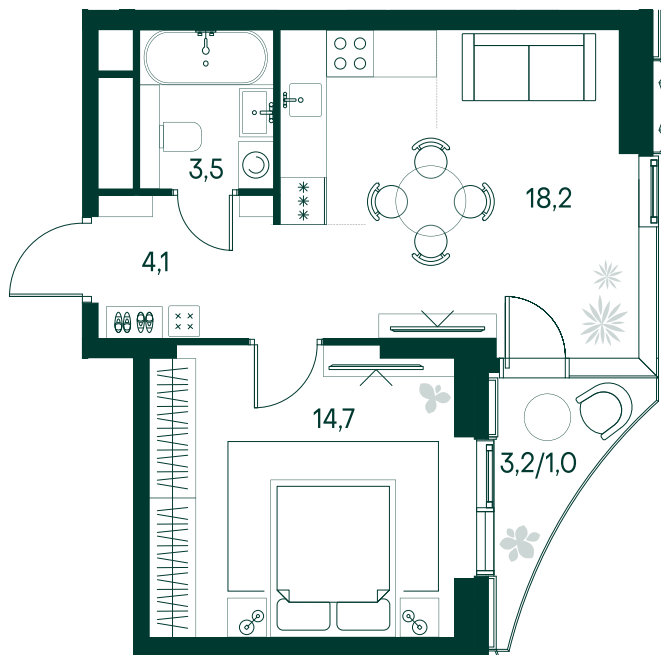

1-спальная № 225

Площадь	41.5 м ²
Квартал	«Беллини»
Корпус	Строение 3
Этаж	2 из 22
Срок сдачи	3 кв. 2028

ОСОБЕННОСТИ КВАРТИРЫ

- Угловое остекление
- Квартира в башне
- Большая кухня

31 166 500 ₽

ОТ 159 092 ₽ В МЕСЯЦ В ИПОТЕКУ

КОРПУС НА ПЛАНЕ

ВИД ИЗ ОКНА