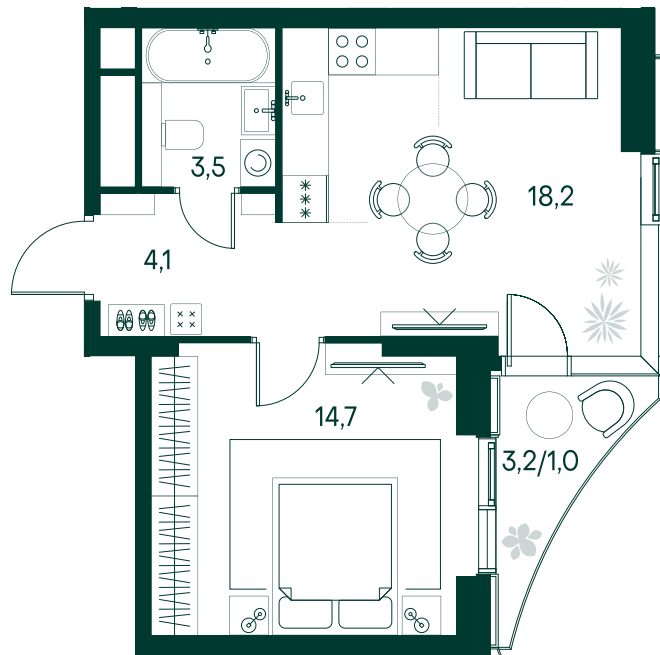

1-спальная № 225

Площадь	41.5 м ²
Квартал	«Беллини»
Корпус	Строение 3
Этаж	2 из 22
Срок сдачи	3 кв. 2028

ОСОБЕННОСТИ КВАРТИРЫ

-  Угловое остекление
-  Квартира в башне
-  Большая кухня

28 128 700 ₽

ОТ 269 741 ₽ В МЕСЯЦ В ИПОТЕКУ

КОРПУС НА ПЛАНЕ

ВИД ИЗ ОКНА