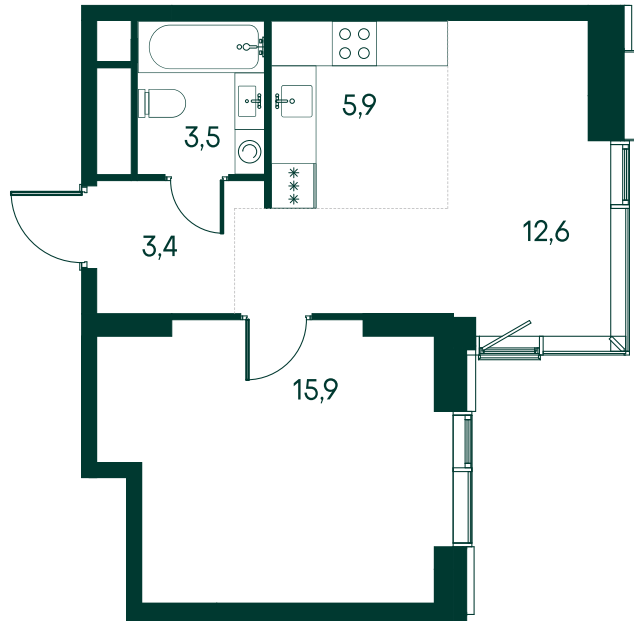

1-комнатная № 13

Площадь	41.3 м ²
Квартал	«Россини»
Корпус	Строение 1
Этаж	3 из 22
Срок сдачи	3 кв. 2024

ОСОБЕННОСТИ КВАРТИРЫ

-  Угловое остекление
-  Квартира в башне
-  Евро

26 270 930 ₽

ОТ 102 371 ₽ В МЕСЯЦ В ИПОТЕКУ

КОРПУС НА ПЛАНЕ

ВИД ИЗ ОКНА