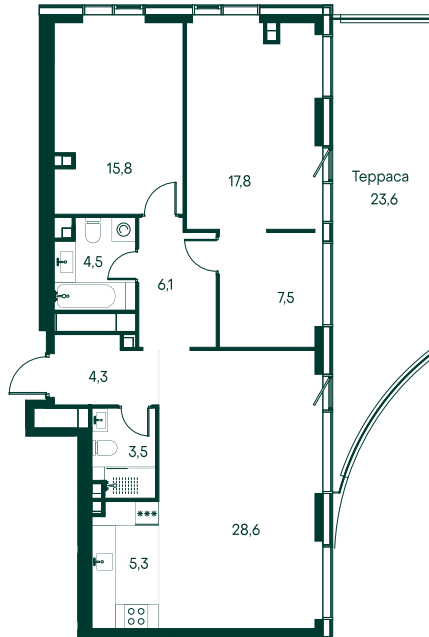

## 3-комнатная № 131

Площадь	102.1 м <sup>2</sup>
Квартал	«Россини»
Корпус	Строение 1
Этаж	22 из 22
Срок сдачи	3 кв. 2024

### КОРПУС НА ПЛАНЕ

### ВИД ИЗ ОКНА