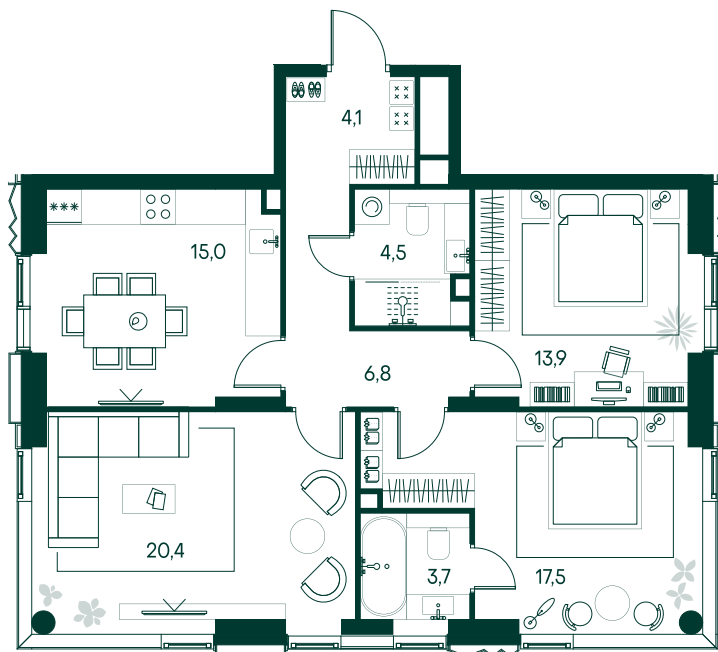

3-спальная № 226

Площадь	_____	85.9 м²
Квартал	_____	«Беллини»
Корпус	_____	Строение 3
Этаж	_____	2 из 22
Срок сдачи	_____	3 кв. 2028

ОСОБЕННОСТИ КВАРТИРЫ

-  Угловое остекление
-  Квартира в башне
-  Большая гостиная
-  Мастер-спальня
-  Большая кухня