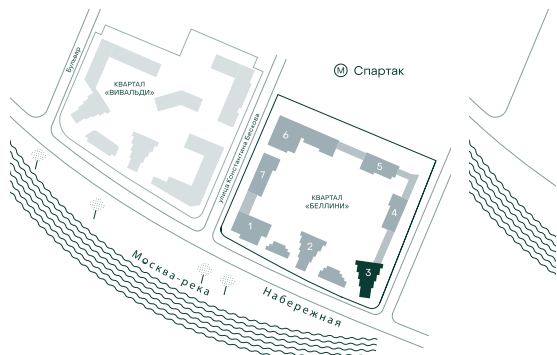

КОРПУС НА ПЛАНЕ