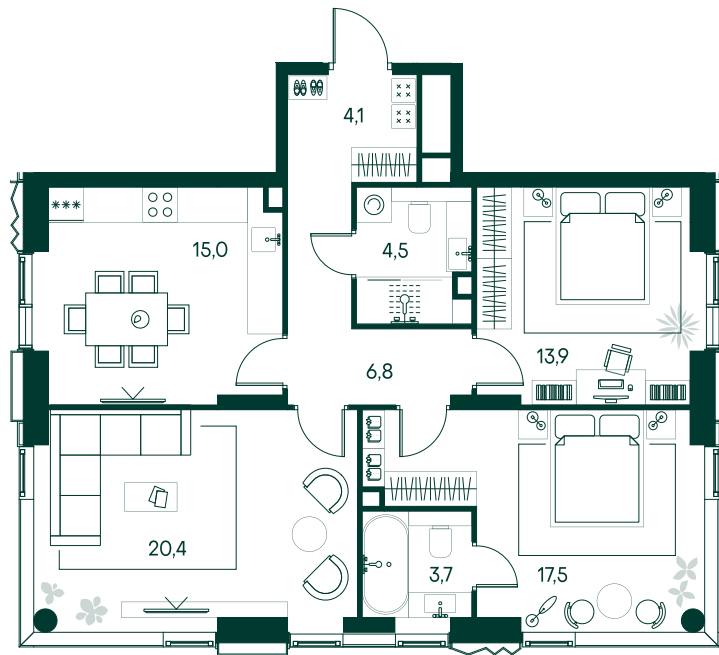

3-спальная № 226

Площадь	85.9 м ²
Квартал	«Беллини»
Корпус	Строение 3
Этаж	2 из 22
Срок сдачи	3 кв. 2028

ОСОБЕННОСТИ КВАРТИРЫ

- Угловое остекление
- Квартира в башне
- Большая гостиная
- Мастер-спальня
- Большая кухня

63 437 150 ₹

ОТ 595 466 ₹ В МЕСЯЦ В ИПОТЕКУ

КОРПУС НА ПЛАНЕ

ВИД ИЗ ОКНА