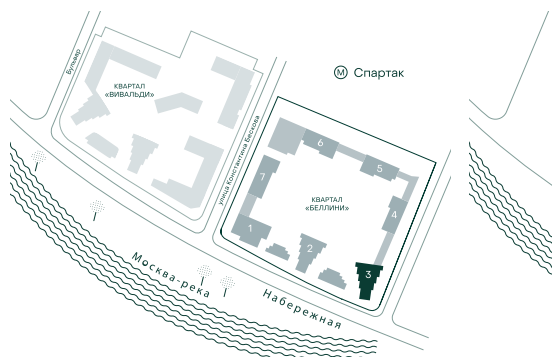

КОРПУС НА ПЛАНЕ