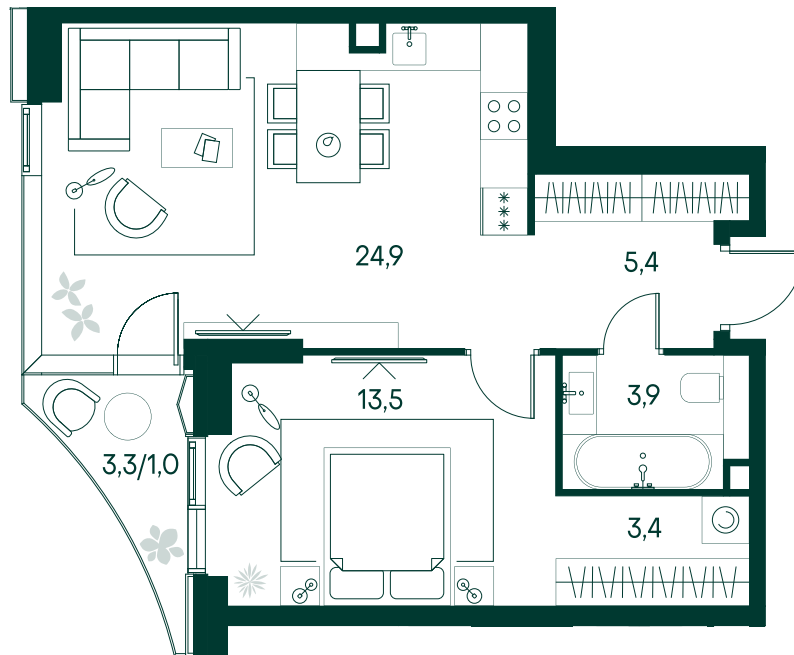

1-спальная № 228

Площадь	_____	52.1 м²
Квартал	_____	«Беллини»
Корпус	_____	Строение 3
Этаж	_____	2 из 22
Срок сдачи	_____	3 кв. 2028

ОСОБЕННОСТИ КВАРТИРЫ

-  Гардеробная
-  Угловое остекление
-  Квартира в башне
-  Большая гостиная
-  Большая кухня

39 569 950 ₽

ОТ 201 989 ₽ В МЕСЯЦ В ИПОТЕКУ

КОРПУС НА ПЛАНЕ

ВИД ИЗ ОКНА