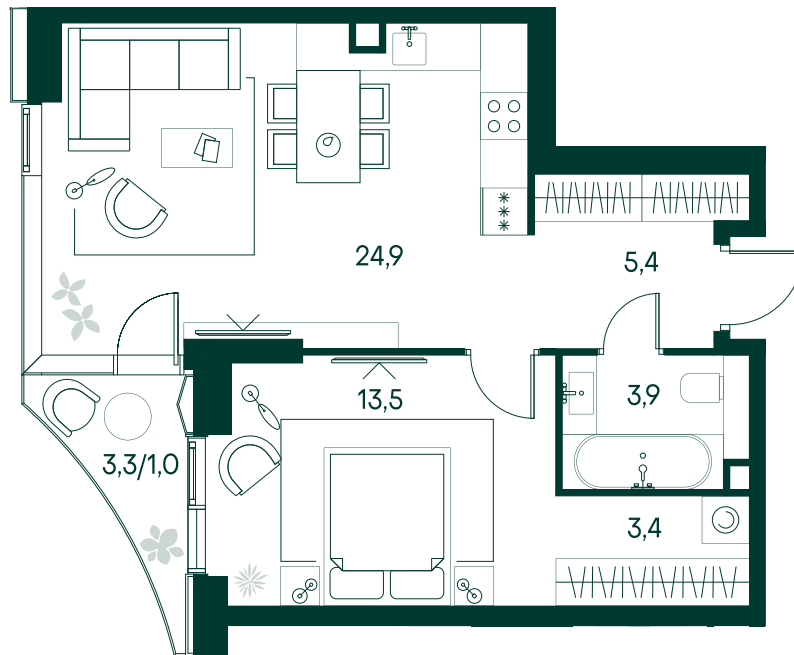

1-спальная № 228

| | |
|------------|---------------------|
| Площадь | 52.1 м ² |
| Квартал | «Беллини» |
| Корпус | Строение 3 |
| Этаж | 2 из 22 |
| Срок сдачи | 3 кв. 2028 |

ОСОБЕННОСТИ КВАРТИРЫ

Гардеробная

Угловое остекление

Квартира в башне

Большая гостиная

Большая кухня

33 234 590 ₽

ОТ 338 934 ₽ В МЕСЯЦ В ИПОТЕКУ

КОРПУС НА ПЛАНЕ

ВИД ИЗ ОКНА