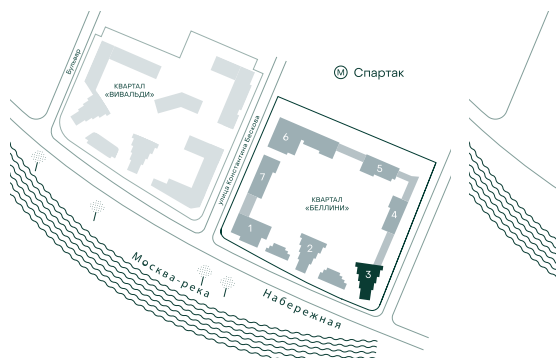

КОРПУС НА ПЛАНЕ