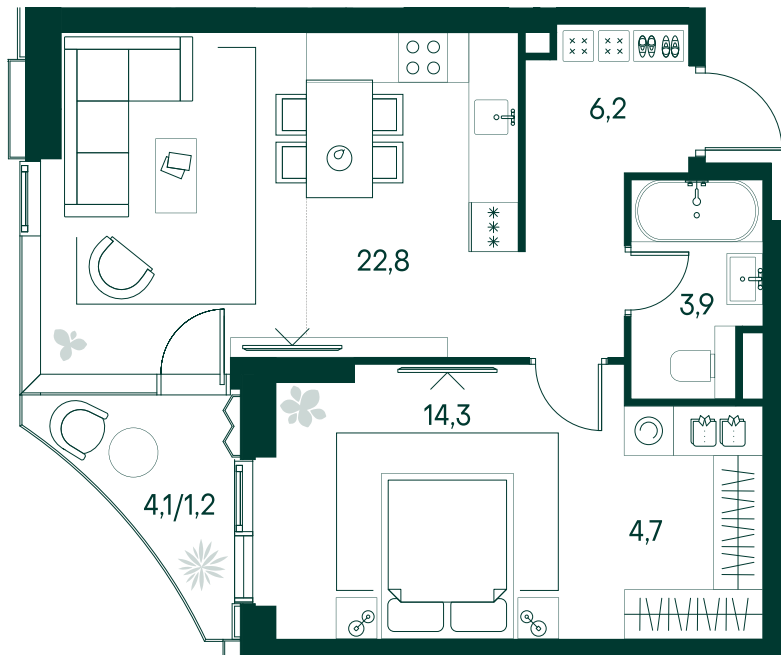

## 1-спальная № 229

|            |                     |
|------------|---------------------|
| Площадь    | 53.1 м <sup>2</sup> |
| Квартал    | «Беллини»           |
| Корпус     | Строение 3          |
| Этаж       | 2 из 22             |
| Срок сдачи | 3 кв. 2028          |

### ОСОБЕННОСТИ КВАРТИРЫ

Гардеробная

Угловое остекление

Квартира в башне

Большая кухня

### КОРПУС НА ПЛАНЕ

### ВИД ИЗ ОКНА