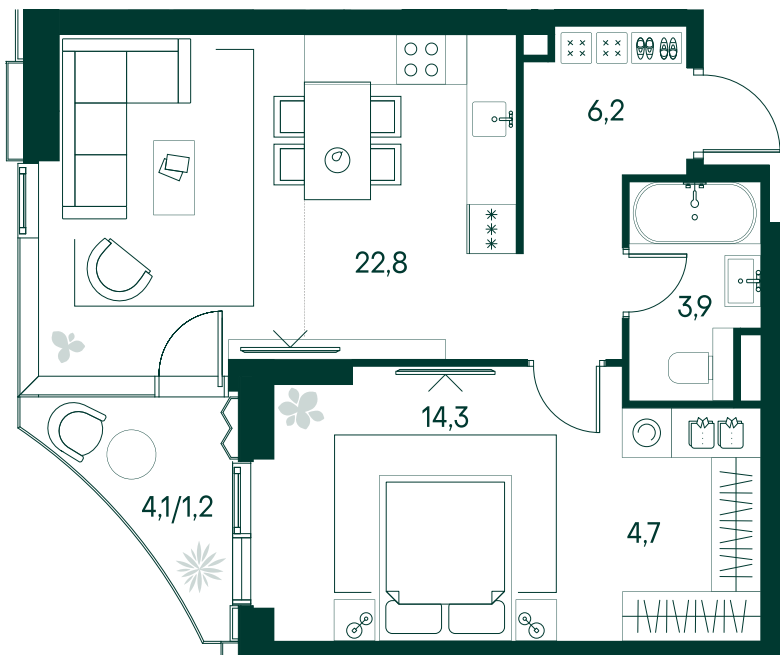

1-спальная № 229

Площадь	_____	53.1 м ²
Квартал	_____	«Беллини»
Корпус	_____	Строение 3
Этаж	_____	2 из 22
Срок сдачи	_____	3 кв. 2028

ОСОБЕННОСТИ КВАРТИРЫ

-  Гардеробная
-  Угловое остекление
-  Квартира в башне
-  Большая кухня

34 653 060 ₽

ОТ 325 278 ₽ В МЕСЯЦ В ИПОТЕКУ

КОРПУС НА ПЛАНЕ

ВИД ИЗ ОКНА