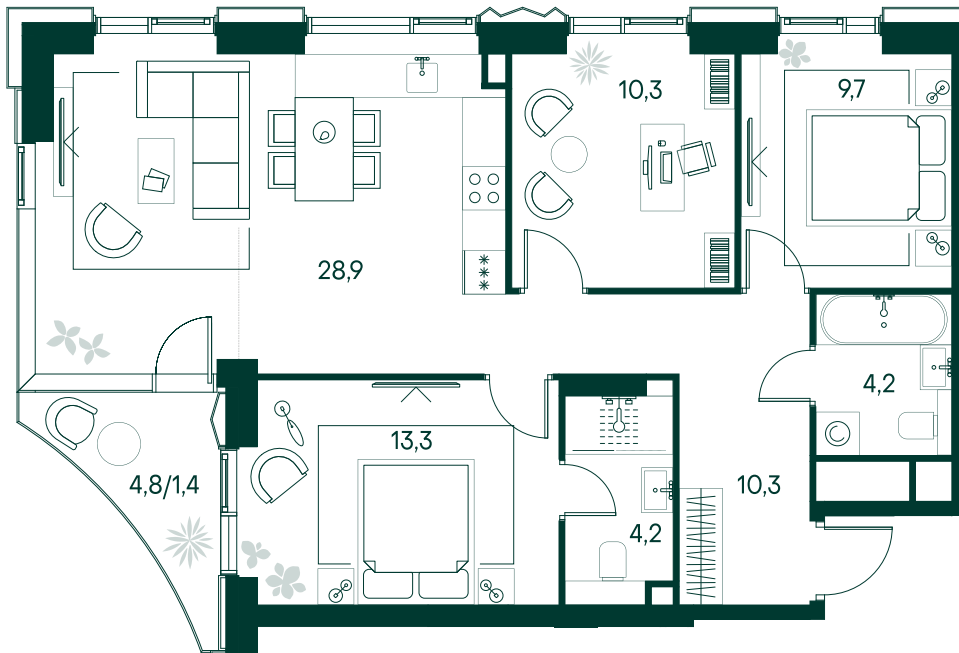

## 3-спальная № 230

Площадь	82,3 м <sup>2</sup>
Квартал	«Беллини»
Корпус	Строение 3
Этаж	2 из 22
Срок сдачи	3 кв. 2028

### ОСОБЕННОСТИ КВАРТИРЫ

- Угловое остекление
- Квартира в башне
- Большая гостиная
- Мастер-спальня
- Большая кухня

54 910 560 ₽

ОТ 515 429 ₽ В МЕСЯЦ В ИПОТЕКУ

### КОРПУС НА ПЛАНЕ

### ВИД ИЗ ОКНА