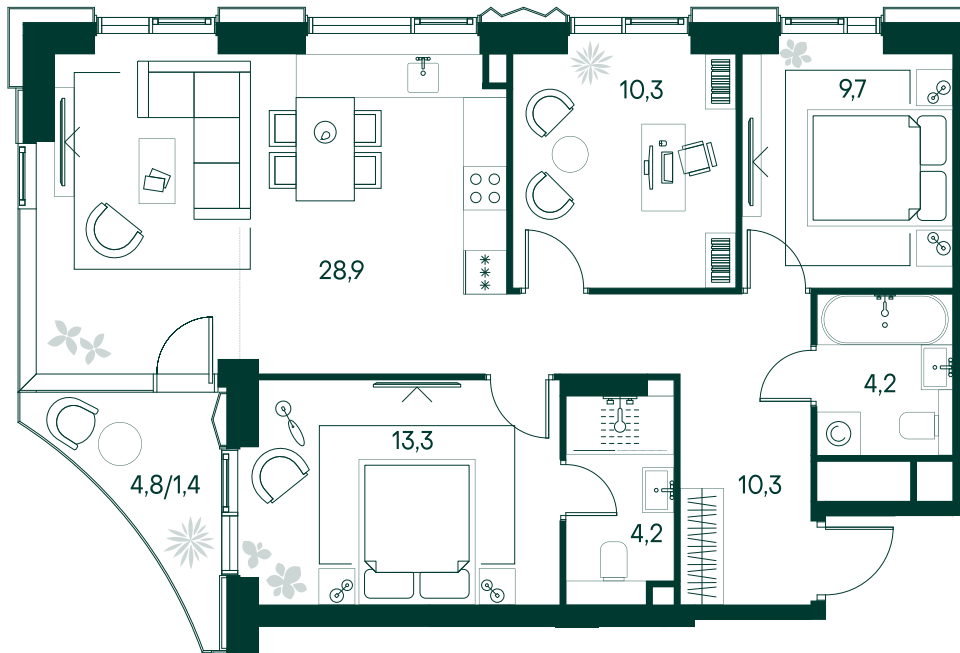

## 3-спальная № 230

Площадь	82.3 м <sup>2</sup>
Квартал	«Беллини»
Корпус	Строение 3
Этаж	2 из 22
Срок сдачи	3 кв. 2028

### ОСОБЕННОСТИ КВАРТИРЫ

- Угловое остекление
- Квартира в башне
- Большая гостиная
- Мастер-спальня
- Большая кухня

**58 786 890 ₺**

ОТ 300 084 ₺ В МЕСЯЦ В ИПОТЕКУ

### КОРПУС НА ПЛАНЕ

### ВИД ИЗ ОКНА