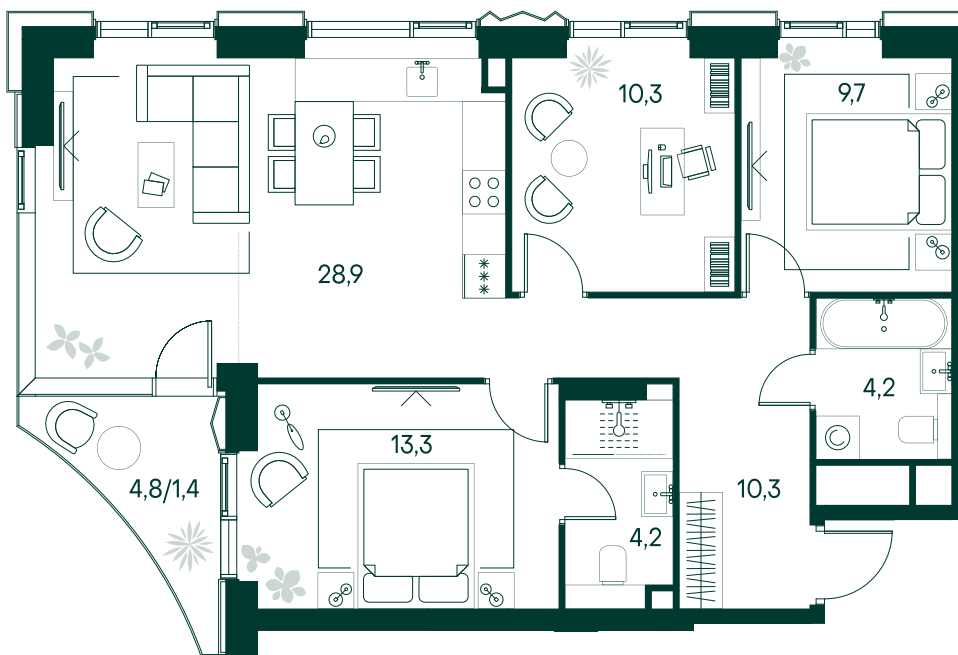

3-спальная № 230

Площадь	82.3 м ²
Квартал	«Беллини»
Корпус	Строение 3
Этаж	2 из 22
Срок сдачи	3 кв. 2028

ОСОБЕННОСТИ КВАРТИРЫ

-  Угловое остекление
-  Квартира в башне
-  Большая гостиная
-  Мастер-спальня
-  Большая кухня