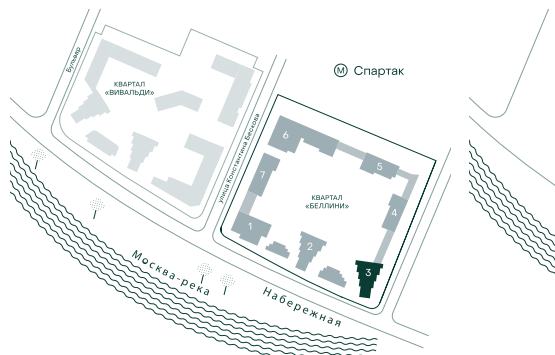

КОРПУС НА ПЛАНЕ