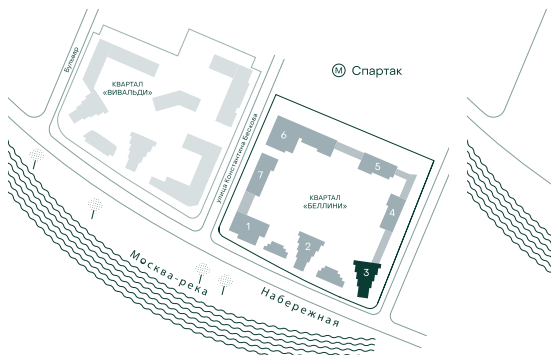

КОРПУС НА ПЛАНЕ