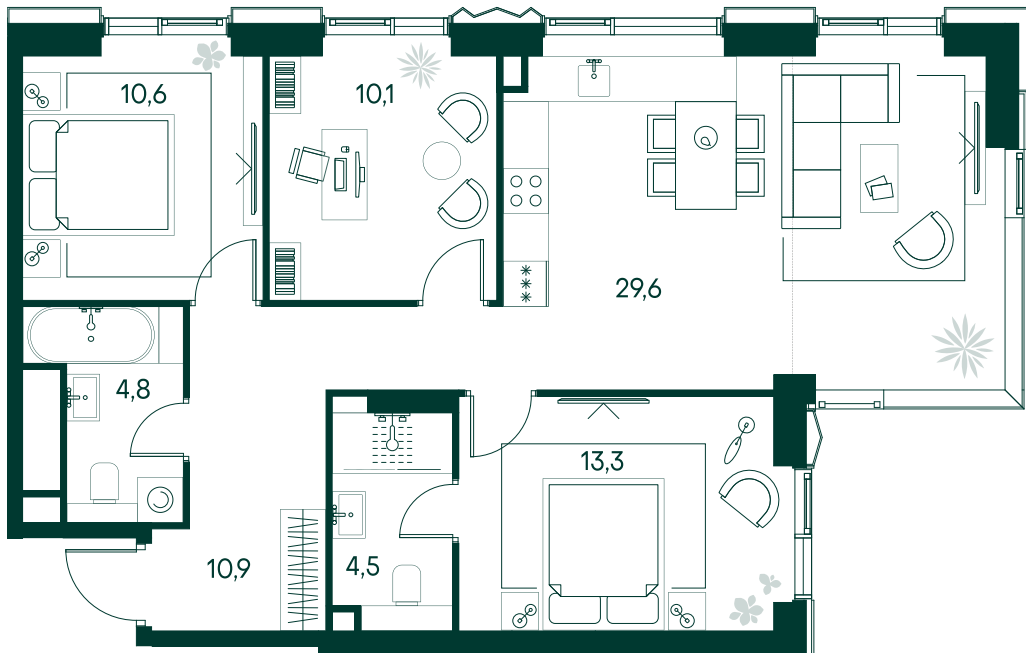

3-спальная № 231

Площадь	83.8 м ²
Квартал	«Беллини»
Корпус	Строение 3
Этаж	3 из 22
Срок сдачи	3 кв. 2028

ОСОБЕННОСТИ КВАРТИРЫ

- Угловое остекление
- Квартира в башне
- Большая гостиная
- Мастер-спальня
- Большая кухня

47 640 300 ₽

ОТ 141 286 ₽ В МЕСЯЦ В ИПОТЕКУ

КОРПУС НА ПЛАНЕ

ВИД ИЗ ОКНА