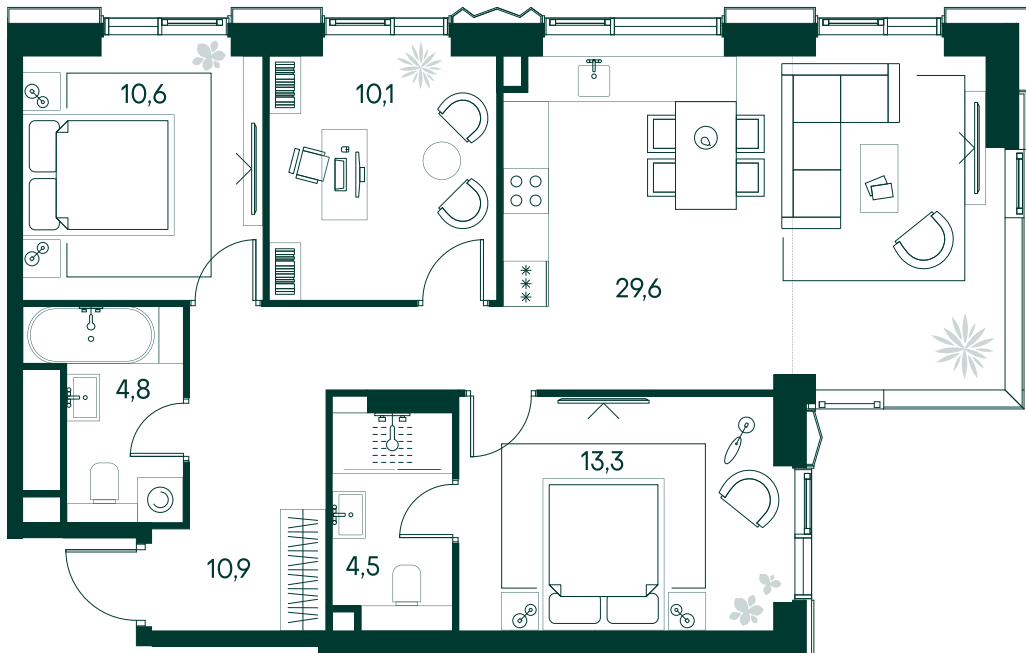

3-спальная № 231

Площадь	83.8 м²
Квартал	«Беллини»
Корпус	Строение 3
Этаж	3 из 22
Срок сдачи	3 кв. 2028

ОСОБЕННОСТИ КВАРТИРЫ

-  Угловое остекление
-  Квартира в башне
-  Большая гостиная
-  Мастер-спальня
-  Большая кухня