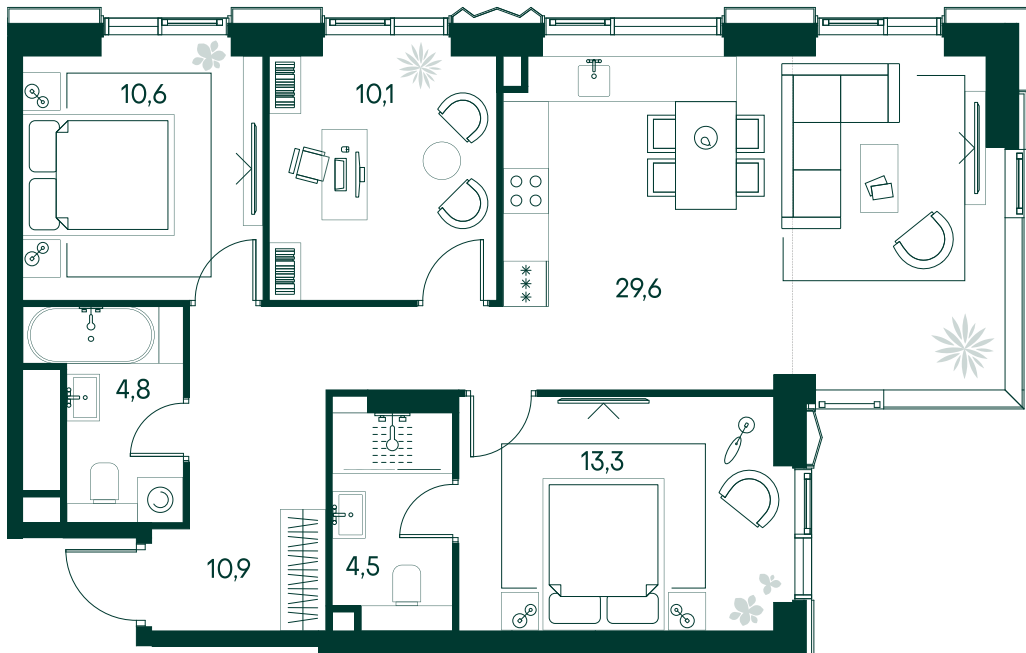

3-спальная № 231

| | |
|------------|---------------------|
| Площадь | 83.8 м ² |
| Квартал | «Беллини» |
| Корпус | Строение 3 |
| Этаж | 3 из 22 |
| Срок сдачи | 3 кв. 2028 |

ОСОБЕННОСТИ КВАРТИРЫ

-  Угловое остекление
-  Квартира в башне
-  Большая гостиная
-  Мастер-спальня
-  Большая кухня