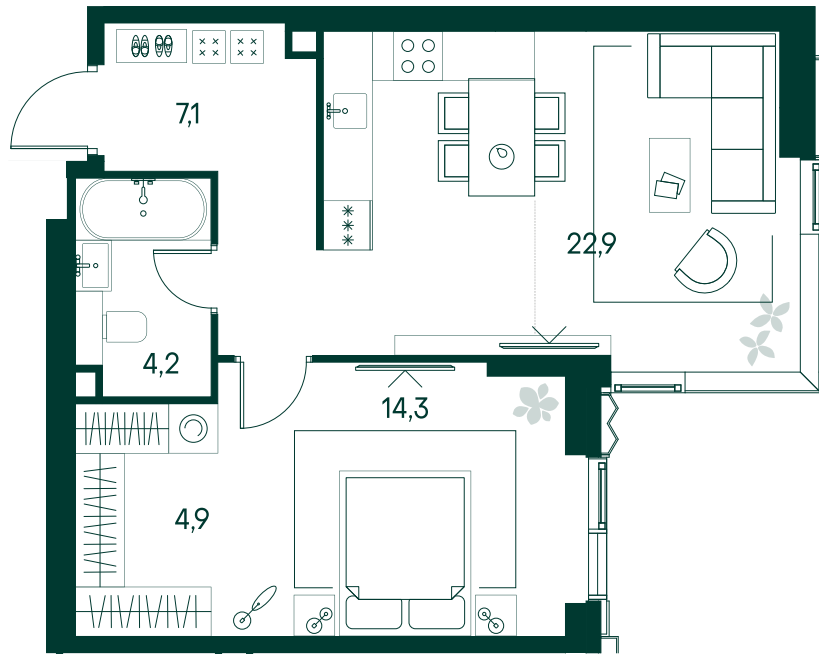

1-спальная № 232

Площадь	53.4 м ²
Квартал	«Беллини»
Корпус	Строение 3
Этаж	3 из 22
Срок сдачи	3 кв. 2028

ОСОБЕННОСТИ КВАРТИРЫ

Гардеробная

Угловое остекление

Квартира в башне

Большая кухня

32 157 480 ₽