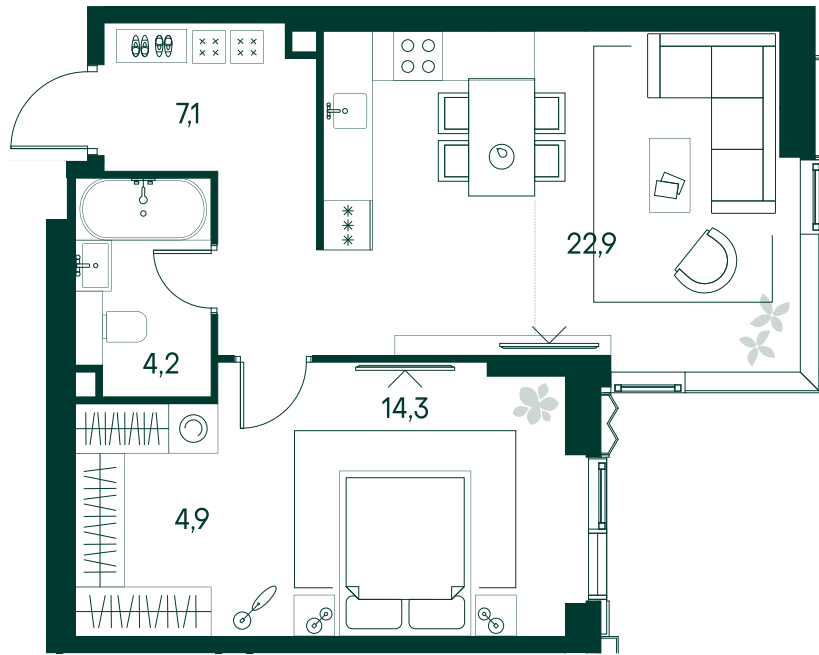

1-спальная № 232

Площадь	53.4 м ²
Квартал	«Беллини»
Корпус	Строение 3
Этаж	3 из 22
Срок сдачи	3 кв. 2028

ОСОБЕННОСТИ КВАРТИРЫ

Гардеробная

Угловое остекление

Квартира в башне

Большая кухня

39 286 380 ₽