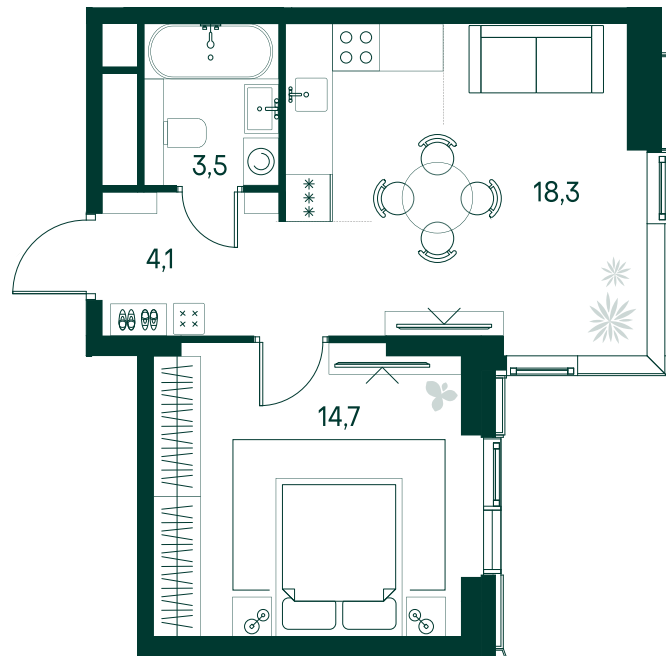

1-спальная № 234

Площадь	40.6 м ²
Квартал	«Беллини»
Корпус	Строение 3
Этаж	3 из 22
Срок сдачи	3 кв. 2028

ОСОБЕННОСТИ КВАРТИРЫ

-  Угловое остекление
-  Квартира в башне
-  Большая кухня

33 170 200 ₽

ОТ 169 320 ₽ В МЕСЯЦ В ИПОТЕКУ

КОРПУС НА ПЛАНЕ

ВИД ИЗ ОКНА