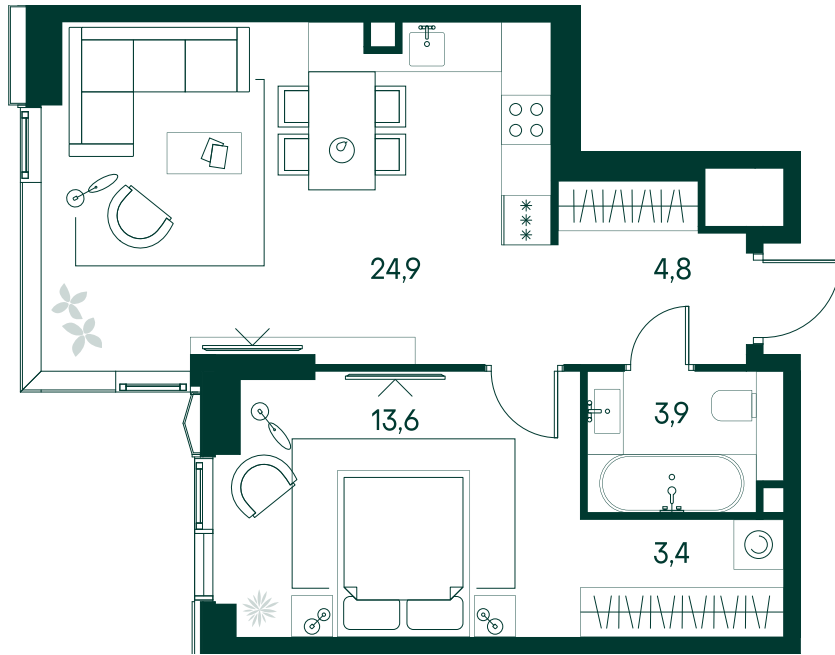

## 1-спальная № 237

Площадь	_____	50.6 м <sup>2</sup>
Квартал	_____	«Беллини»
Корпус	_____	Строение 3
Этаж	_____	3 из 22
Срок сдачи	_____	3 кв. 2028

### ОСОБЕННОСТИ КВАРТИРЫ

Гардеробная

Угловое остекление

Квартира в башне

Большая гостиная

Большая кухня

### КОРПУС НА ПЛАНЕ

### ВИД ИЗ ОКНА