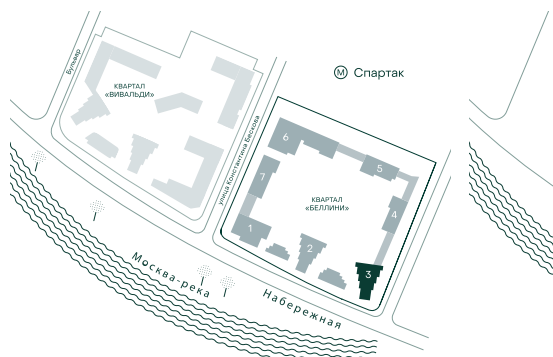

КОРПУС НА ПЛАНЕ