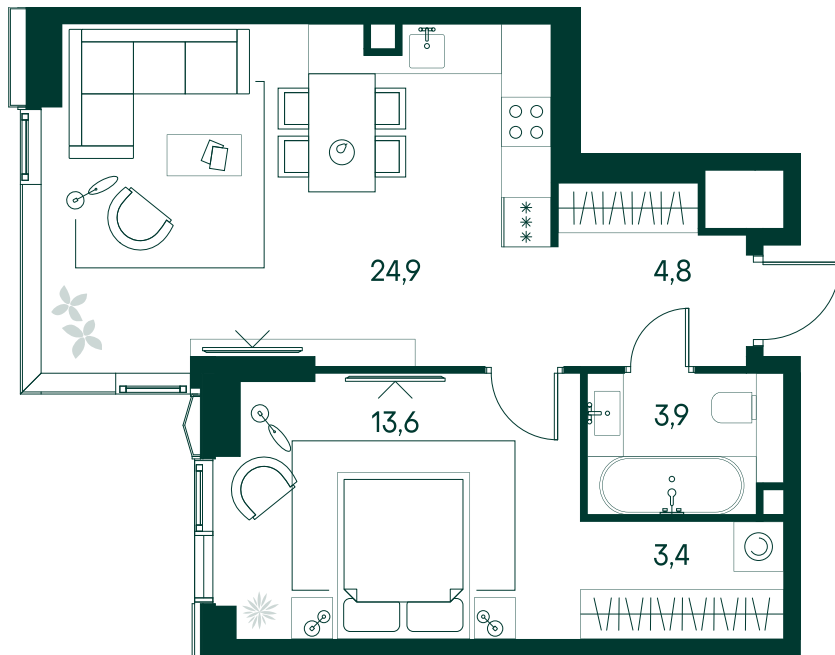

1-спальная № 237

Площадь	_____	50.6 м²
Квартал	_____	«Беллини»
Корпус	_____	Строение 3
Этаж	_____	3 из 22
Срок сдачи	_____	3 кв. 2028

ОСОБЕННОСТИ КВАРТИРЫ

-  Гардеробная
-  Угловое остекление
-  Квартира в башне
-  Большая гостиная
-  Большая кухня

32 682 540 ₽

ОТ 333 304 ₽ В МЕСЯЦ В ИПОТЕКУ

КОРПУС НА ПЛАНЕ

ВИД ИЗ ОКНА