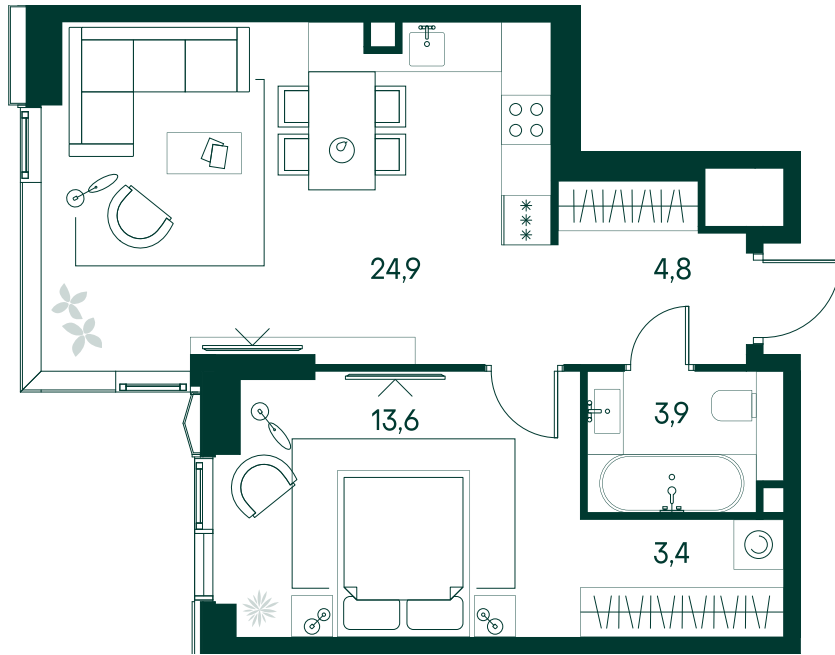

1-спальная № 237

Площадь	50.6 м ²
Квартал	«Беллини»
Корпус	Строение 3
Этаж	3 из 22
Срок сдачи	3 кв. 2028

ОСОБЕННОСТИ КВАРТИРЫ

Гардеробная

Угловое остекление

Квартира в башне

Большая гостиная

Большая кухня

37 418 700 ₽

ОТ 220 201 ₽ В МЕСЯЦ В ИПОТЕКУ

КОРПУС НА ПЛАНЕ

ВИД ИЗ ОКНА