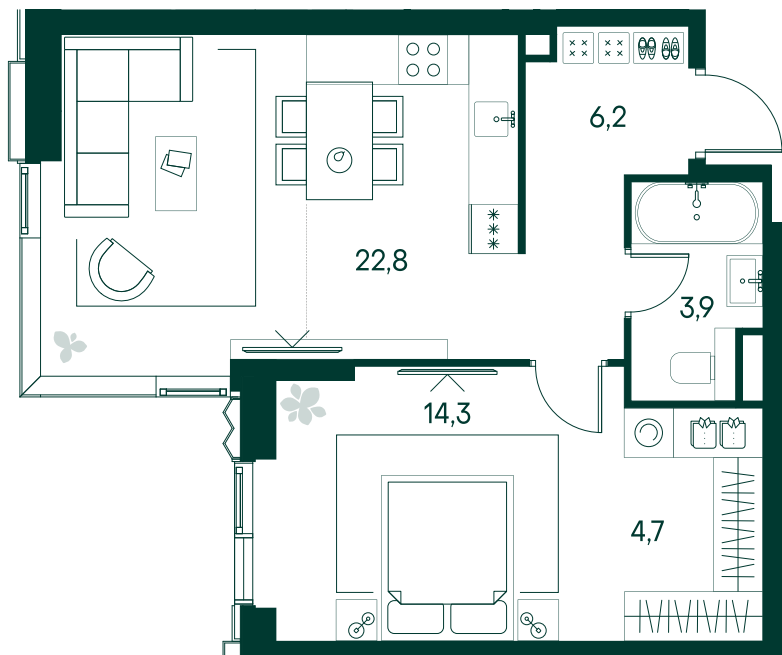

1-спальная № 238

Площадь	51.9 м ²
Квартал	«Беллини»
Корпус	Строение 3
Этаж	3 из 22
Срок сдачи	3 кв. 2028

ОСОБЕННОСТИ КВАРТИРЫ

-  Гардеробная
-  Угловое остекление
-  Квартира в башне
-  Большая кухня

33 226 380 ₹

ОТ 338 850 ₹ В МЕСЯЦ В ИПОТЕКУ

КОРПУС НА ПЛАНЕ

ВИД ИЗ ОКНА