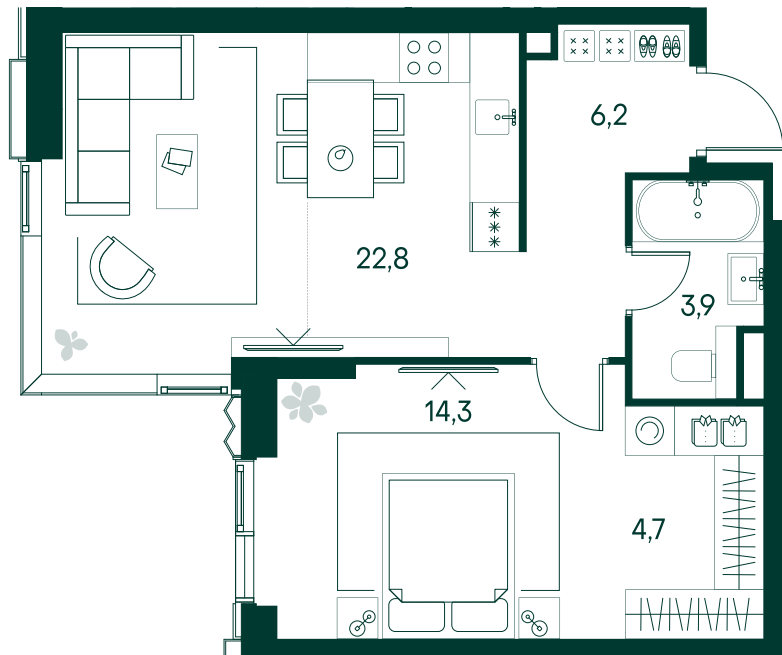

1-спальная № 238

Площадь	51.9 м ²
Квартал	«Беллини»
Корпус	Строение 3
Этаж	3 из 22
Срок сдачи	3 кв. 2028

ОСОБЕННОСТИ КВАРТИРЫ

Гардеробная

Угловое остекление

Квартира в башне

Большая кухня

37 233 060 ₽