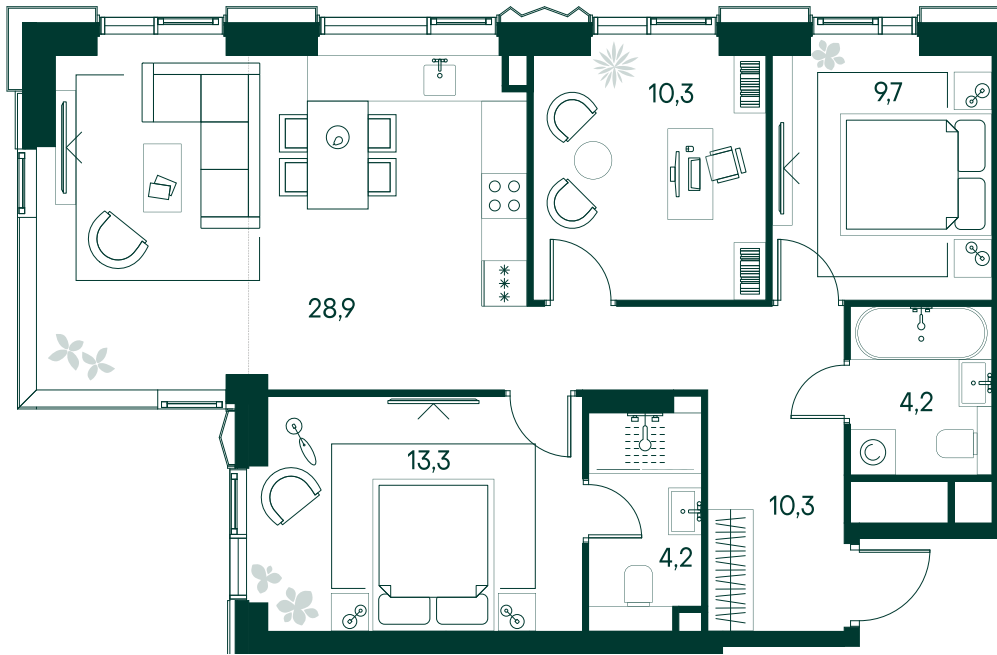

3-спальная № 239

Площадь	_____	80.9 м ²
Квартал	_____	«Беллини»
Корпус	_____	Строение 3
Этаж	_____	3 из 22
Срок сдачи	_____	3 кв. 2028

51 800 270 ₽

ОТ 528 271 ₽ В МЕСЯЦ В ИПОТЕКУ

ОСОБЕННОСТИ КВАРТИРЫ

-  Угловое остекление
-  Квартира в башне
-  Большая гостиная
-  Мастер-спальня
-  Большая кухня

КОРПУС НА ПЛАНЕ

ВИД ИЗ ОКНА