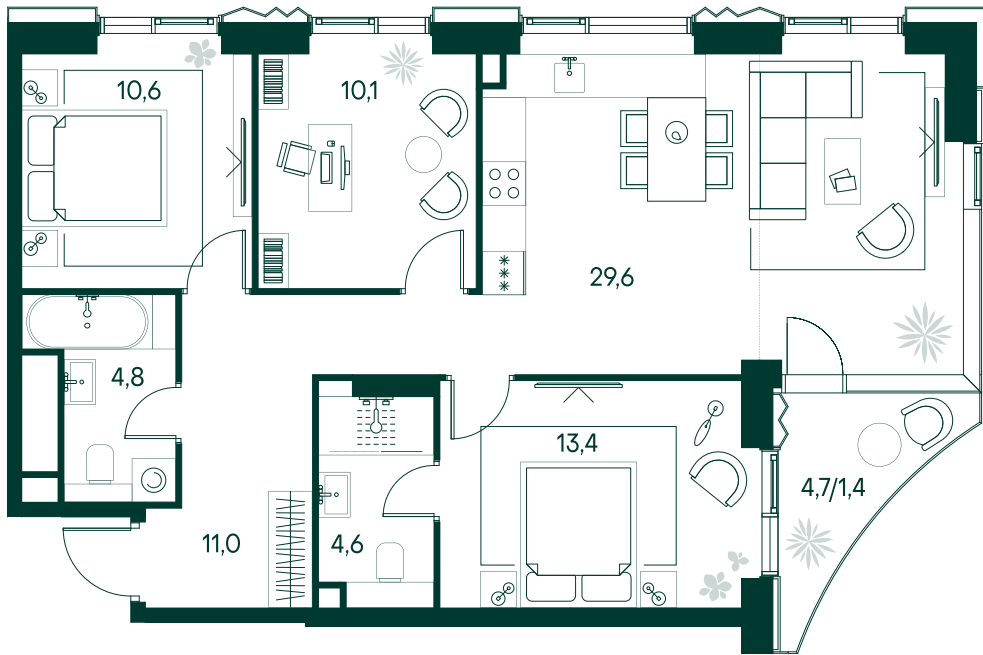

3-спальная № 240

Площадь	_____	85.5 м²
Квартал	_____	«Беллини»
Корпус	_____	Строение 3
Этаж	_____	4 из 22
Срок сдачи	_____	3 кв. 2028

ОСОБЕННОСТИ КВАРТИРЫ

-  Угловое остекление
-  Квартира в башне
-  Большая гостиная
-  Мастер-спальня
-  Большая кухня

48 931 650 ₽

ОТ 499 016 ₽ В МЕСЯЦ В ИПОТЕКУ

КОРПУС НА ПЛАНЕ

ВИД ИЗ ОКНА