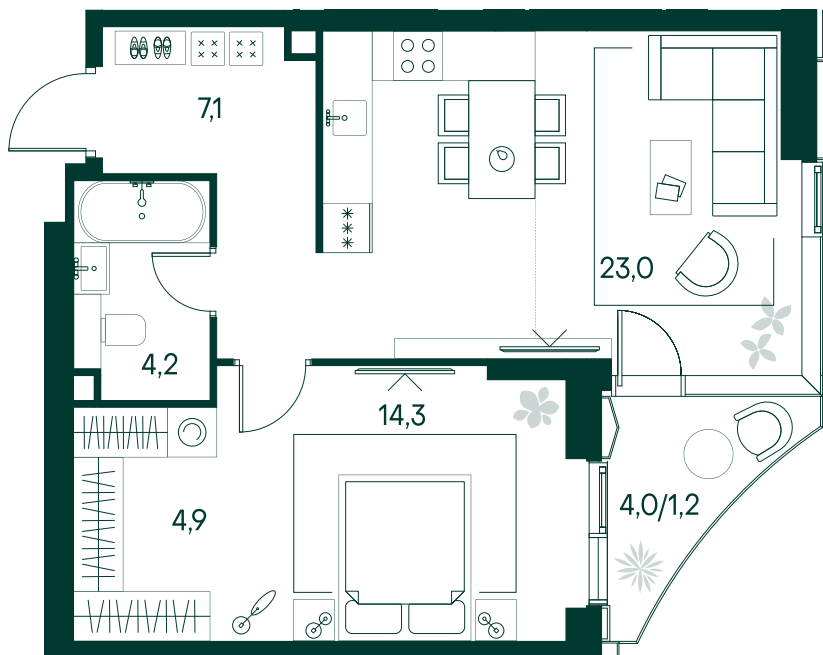

1-спальная № 241

Площадь	_____	54.7 м ²
Квартал	_____	«Беллини»
Корпус	_____	Строение 3
Этаж	_____	4 из 22
Срок сдачи	_____	3 кв. 2028

ОСОБЕННОСТИ КВАРТИРЫ

-  Гардеробная
-  Угловое остекление
-  Квартира в башне
-  Большая кухня

33 175 550 ₽

ОТ 338 332 ₽ В МЕСЯЦ В ИПОТЕКУ

КОРПУС НА ПЛАНЕ

ВИД ИЗ ОКНА