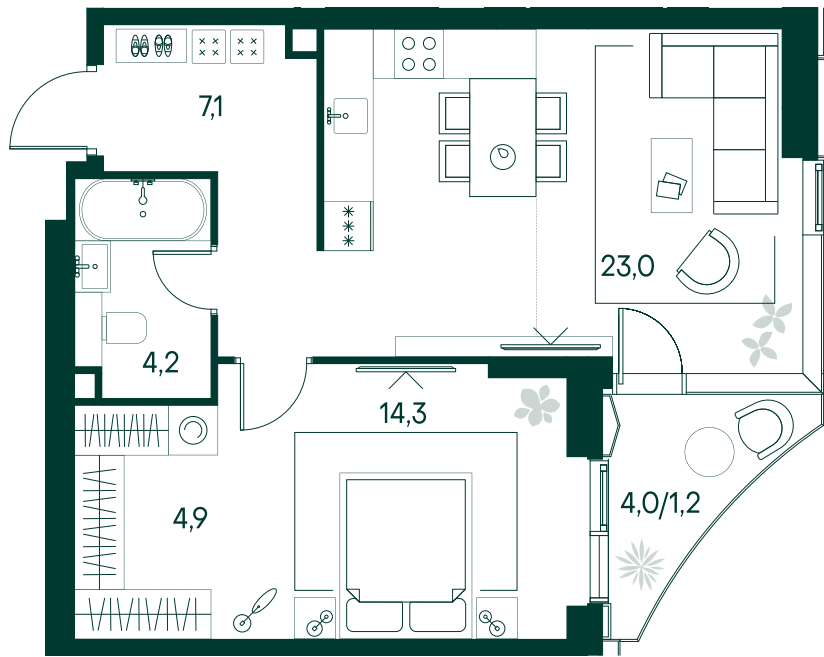

1-спальная № 241

Площадь	54,7 м ²
Квартал	«Беллини»
Корпус	Строение 3
Этаж	4 из 22
Срок сдачи	3 кв. 2028

ОСОБЕННОСТИ КВАРТИРЫ

Гардеробная

Угловое остекление

Квартира в башне

Большая кухня

40 669 450 ₽