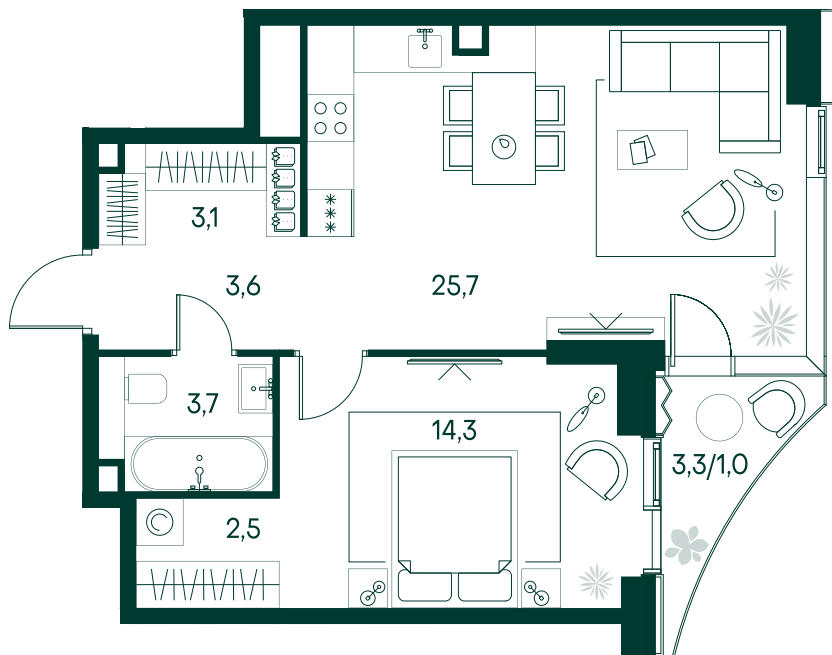

1-спальная № 242

Площадь	_____	53.9 м ²
Квартал	_____	«Беллини»
Корпус	_____	Строение 3
Этаж	_____	4 из 22
Срок сдачи	_____	3 кв. 2028

ОСОБЕННОСТИ КВАРТИРЫ

-  Гардеробная
-  Угловое остекление
-  Квартира в башне
-  Большая гостиная
-  Большая кухня

34 151 040 ₽

ОТ 348 280 ₽ В МЕСЯЦ В ИПОТЕКУ

КОРПУС НА ПЛАНЕ

ВИД ИЗ ОКНА