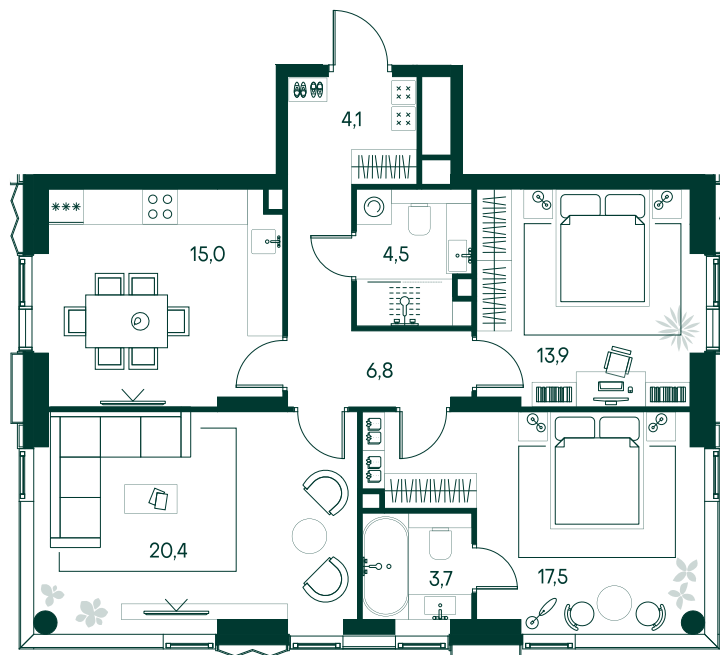

## 3-спальная № 244

Площадь	_____	85.9 м <sup>2</sup>
Квартал	_____	«Беллини»
Корпус	_____	Строение 3
Этаж	_____	4 из 22
Срок сдачи	_____	3 кв. 2028

### ОСОБЕННОСТИ КВАРТИРЫ

-  Угловое остекление
-  Квартира в башне
-  Большая гостиная
-  Мастер-спальня
-  Большая кухня

### КОРПУС НА ПЛАНЕ

### ВИД ИЗ ОКНА