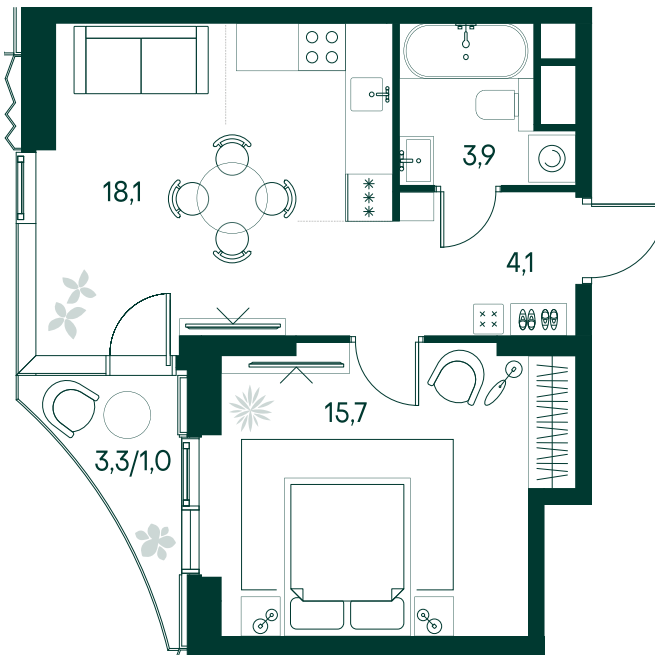

1-спальная № 245

Площадь	_____	42.8 м ²
Квартал	_____	«Беллини»
Корпус	_____	Строение 3
Этаж	_____	4 из 22
Срок сдачи	_____	3 кв. 2028

ОСОБЕННОСТИ КВАРТИРЫ

Угловое остекление

Квартира в башне

Большая кухня

33 897 600 ₽

ОТ 173 033 ₽ В МЕСЯЦ В ИПОТЕКУ

КОРПУС НА ПЛАНЕ

ВИД ИЗ ОКНА