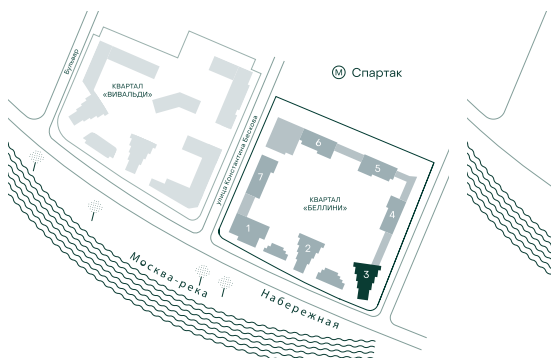

КОРПУС НА ПЛАНЕ