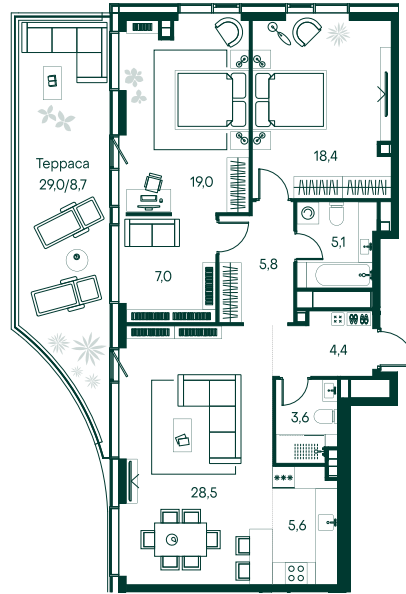

3-спальная № 263

Площадь	_____	106.1 м²
Квартал	_____	«Россини»
Корпус	_____	Строение 2
Этаж	_____	22 из 22
Срок сдачи	_____	3 кв. 2024

ОСОБЕННОСТИ КВАРТИРЫ

Гардеробная

Квартира в башне

Евро

Большая гостиная

Мастер-спальня

Терраса

Пентхаус

Спальня в подарок

126 694 010 ₽

ОТ 646 723 ₽ В МЕСЯЦ В ИПОТЕКУ

КОРПУС НА ПЛАНЕ

ВИД ИЗ ОКНА