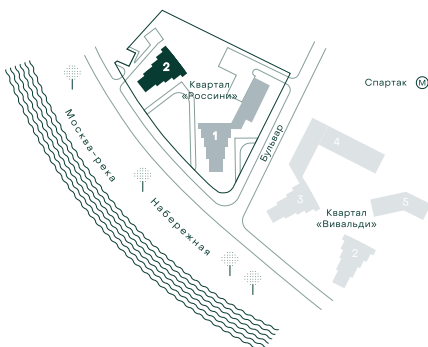

КОРПУС НА ПЛАНЕ