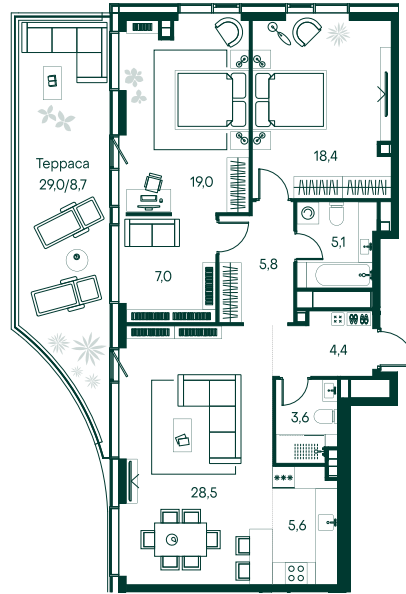

## 3-спальная № 263

Площадь	106.1 м <sup>2</sup>
Квартал	«Россини»
Корпус	Строение 2
Этаж	22 из 22
Срок сдачи	3 кв. 2024

### ОСОБЕННОСТИ КВАРТИРЫ

Гардеробная

Квартира в башне

Евро

Большая гостиная

Мастер-спальня

Терраса

Пентхаус

### КОРПУС НА ПЛАНЕ

### ВИД ИЗ ОКНА