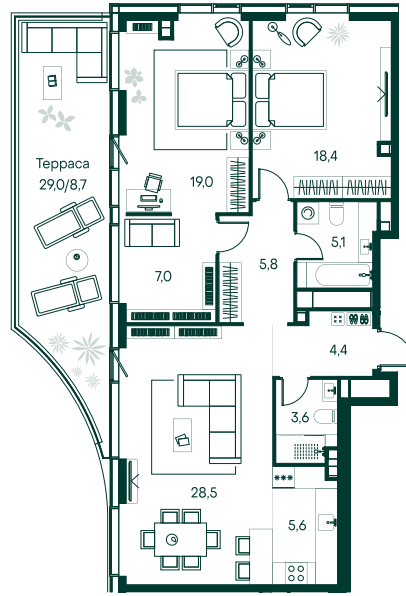

## 2-спальная № 263

Площадь	106.1 м²
Квартал	«Россини»
Корпус	Строение 2
Этаж	22 из 22
Срок сдачи	3 кв. 2024

### ОСОБЕННОСТИ КВАРТИРЫ

Гардеробная

Квартира в башне

Евро

Большая гостиная

Мастер-спальня

Терраса

Пентхаус

### КОРПУС НА ПЛАНЕ

### ВИД ИЗ ОКНА