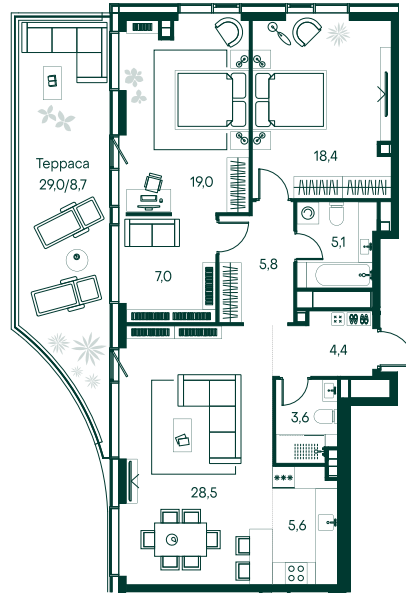

2-спальная № 263

Площадь	106.1 м ²
Квартал	«Россини»
Корпус	Строение 2
Этаж	22 из 22
Срок сдачи	3 кв. 2024

ОСОБЕННОСТИ КВАРТИРЫ

Гардеробная

Квартира в башне

Евро

Большая гостиная

Мастер-спальня

Терраса

Пентхаус

102 853 340 ₽

ОТ 1 048 921 ₽ В МЕСЯЦ В ИПОТЕКУ

КОРПУС НА ПЛАНЕ

ВИД ИЗ ОКНА