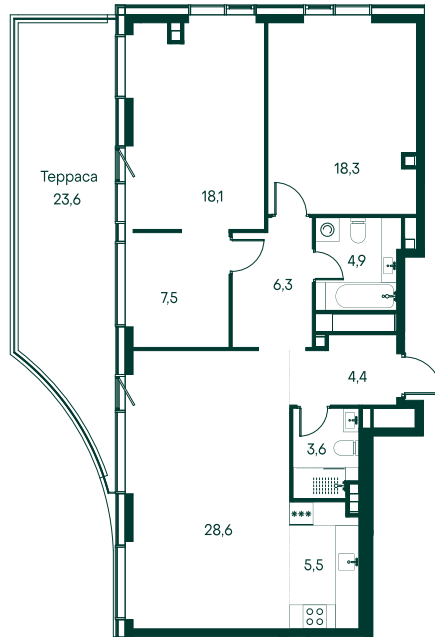

## 3-комнатная № 263

Площадь	105.7 м <sup>2</sup>
Квартал	«Россини»
Корпус	Строение 2
Этаж	22 из 22
Срок сдачи	3 кв. 2024

### КОРПУС НА ПЛАНЕ

### ВИД ИЗ ОКНА