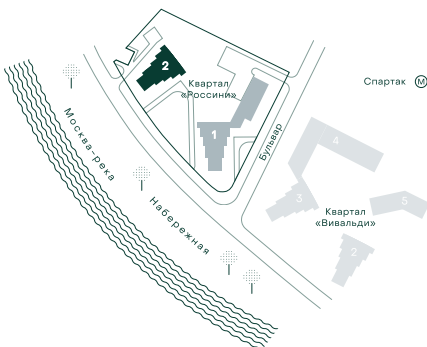

КОРПУС НА ПЛАНЕ