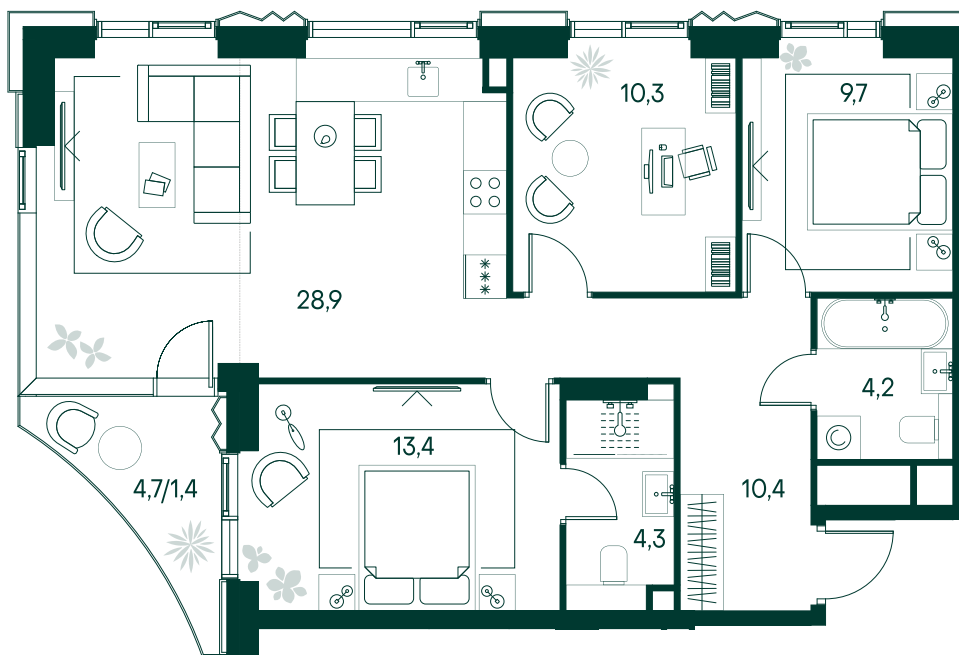

3-спальная № 248

Площадь	_____	82.6 м²
Квартал	_____	«Беллини»
Корпус	_____	Строение 3
Этаж	_____	4 из 22
Срок сдачи	_____	3 кв. 2028

ОСОБЕННОСТИ КВАРТИРЫ

-  Угловое остекление
-  Квартира в башне
-  Большая гостиная
-  Мастер-спальня
-  Большая кухня

51 542 400 ₽

ОТ 525 641 ₽ В МЕСЯЦ В ИПОТЕКУ

КОРПУС НА ПЛАНЕ

ВИД ИЗ ОКНА