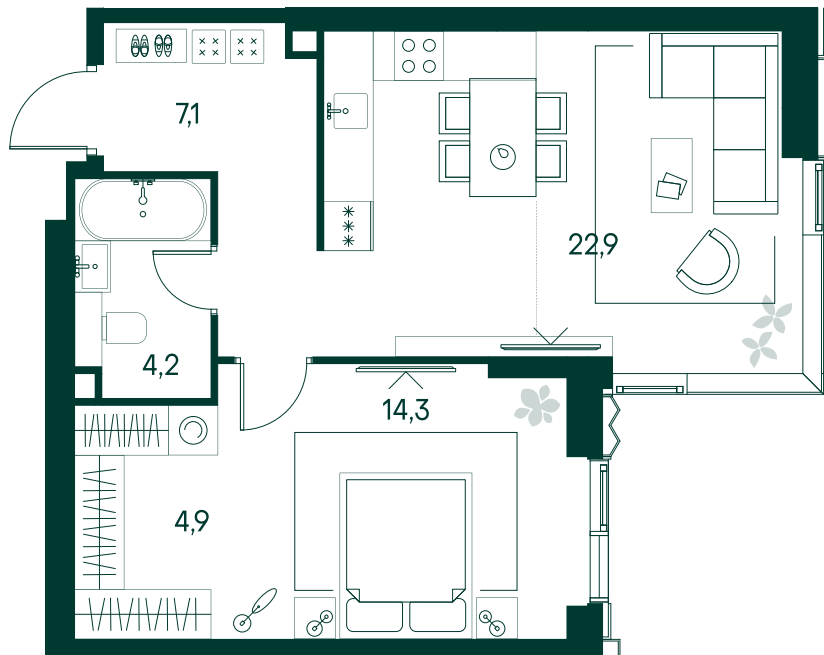

1-спальная № 250

Площадь	53,5 м ²
Квартал	«Беллини»
Корпус	Строение 3
Этаж	5 из 22
Срок сдачи	3 кв. 2028

ОСОБЕННОСТИ КВАРТИРЫ

Гардеробная

Угловое остекление

Квартира в башне

Большая кухня

33 924 350 ₽