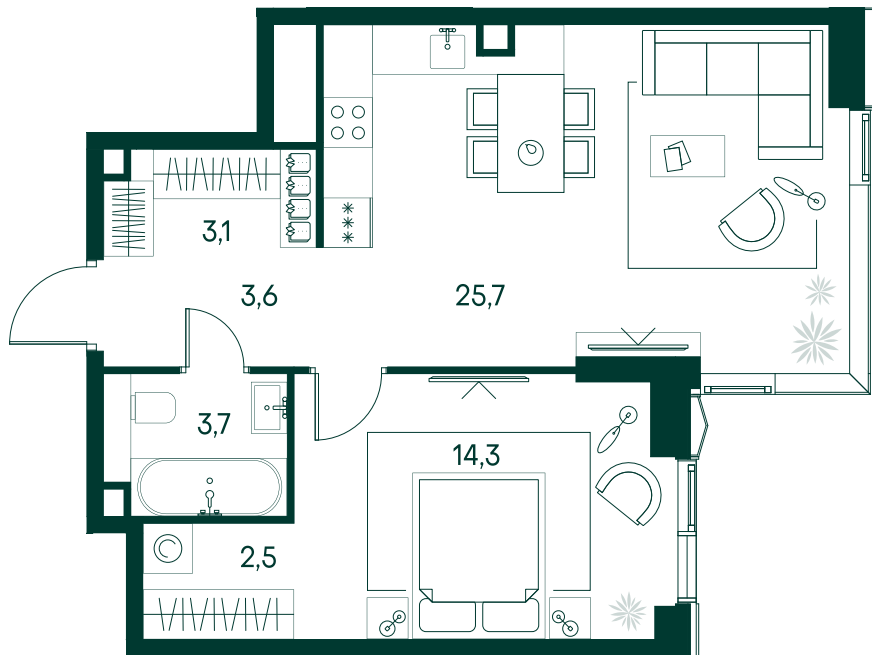

1-спальная № 251

Площадь	52.9 м ²
Квартал	«Беллини»
Корпус	Строение 3
Этаж	5 из 22
Срок сдачи	3 кв. 2028

ОСОБЕННОСТИ КВАРТИРЫ

-  Гардеробная
-  Угловое остекление
-  Квартира в башне
-  Большая гостиная
-  Большая кухня