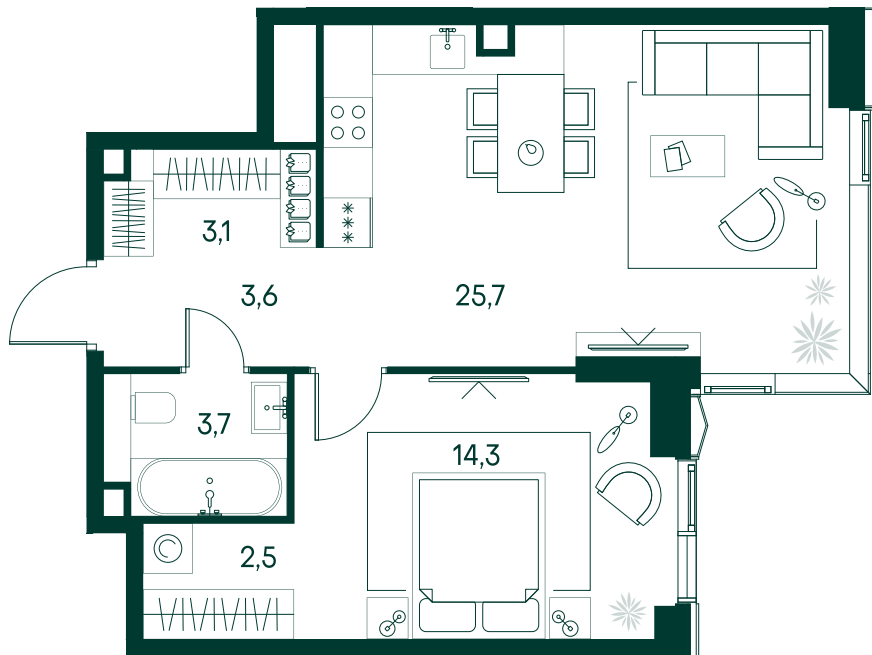

1-спальная № 251

Площадь	52.9 м ²
Квартал	«Беллини»
Корпус	Строение 3
Этаж	5 из 22
Срок сдачи	3 кв. 2028

ОСОБЕННОСТИ КВАРТИРЫ

-  Гардеробная
-  Угловое остекление
-  Квартира в башне
-  Большая гостиная
-  Большая кухня

33 903 610 ₹

ОТ 345 757 ₹ В МЕСЯЦ В ИПОТЕКУ

КОРПУС НА ПЛАНЕ

ВИД ИЗ ОКНА