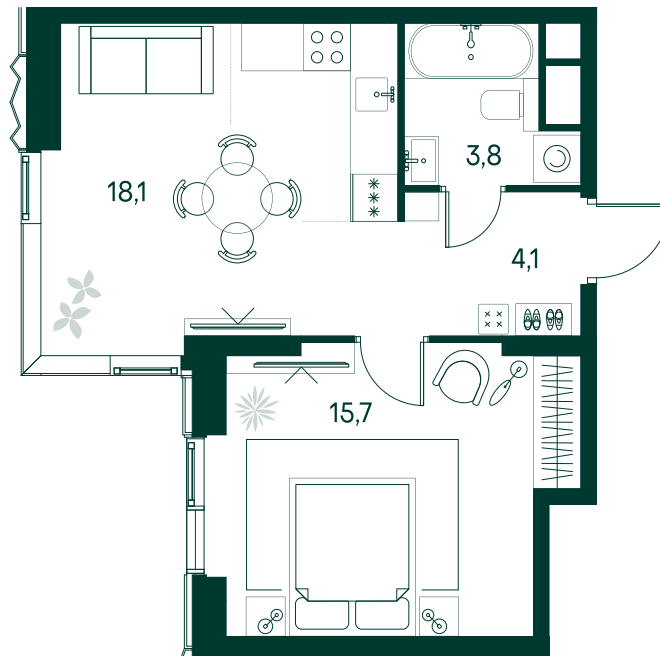

## 1-спальная № 254

Площадь	41.8 м <sup>2</sup>
Квартал	«Беллини»
Корпус	Строение 3
Этаж	5 из 22
Срок сдачи	3 кв. 2028

### ОСОБЕННОСТИ КВАРТИРЫ

-  Угловое остекление
-  Квартира в башне
-  Большая кухня

**33 310 420 ₹**

ОТ 170 036 ₹ В МЕСЯЦ В ИПОТЕКУ

### КОРПУС НА ПЛАНЕ

### ВИД ИЗ ОКНА