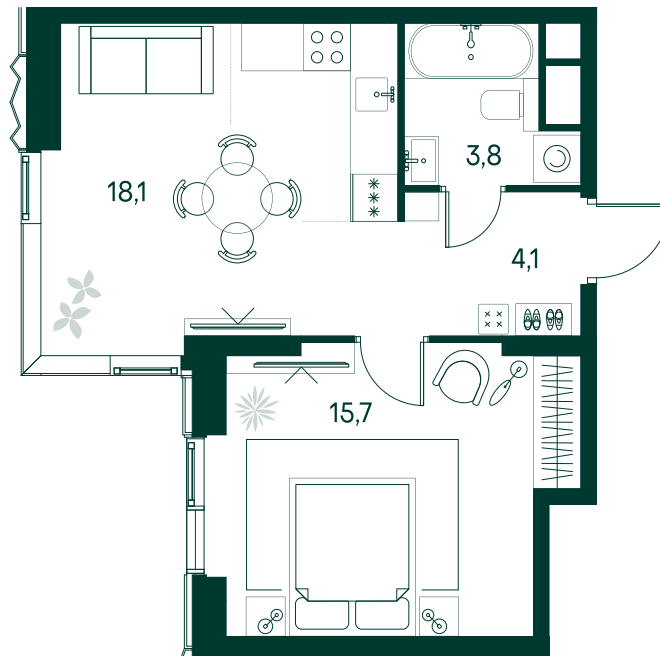

1-спальная № 254

Площадь	_____	41.8 м ²
Квартал	_____	«Беллини»
Корпус	_____	Строение 3
Этаж	_____	5 из 22
Срок сдачи	_____	3 кв. 2028

ОСОБЕННОСТИ КВАРТИРЫ

Угловое остекление

Квартира в башне

Большая кухня

33 310 420 ₽

ОТ 196 025 ₽ В МЕСЯЦ В ИПОТЕКУ

КОРПУС НА ПЛАНЕ

ВИД ИЗ ОКНА