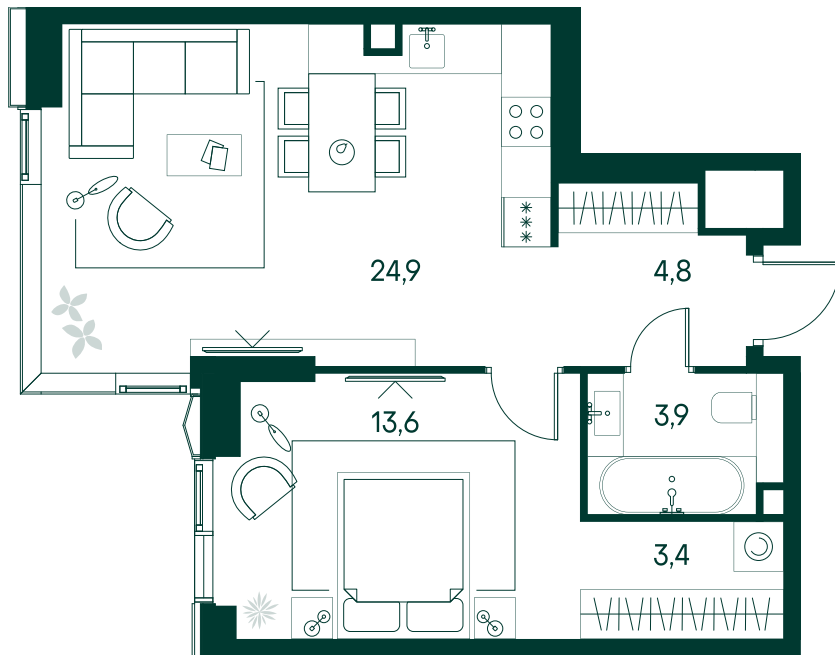

1-спальная № 255

Площадь	_____	50.7 м ²
Квартал	_____	«Беллини»
Корпус	_____	Строение 3
Этаж	_____	5 из 22
Срок сдачи	_____	3 кв. 2028

ОСОБЕННОСТИ КВАРТИРЫ

Гардеробная

Угловое остекление

Квартира в башне

Большая гостиная

Большая кухня

33 350 460 ₽

ОТ 340 116 ₽ В МЕСЯЦ В ИПОТЕКУ

КОРПУС НА ПЛАНЕ

ВИД ИЗ ОКНА