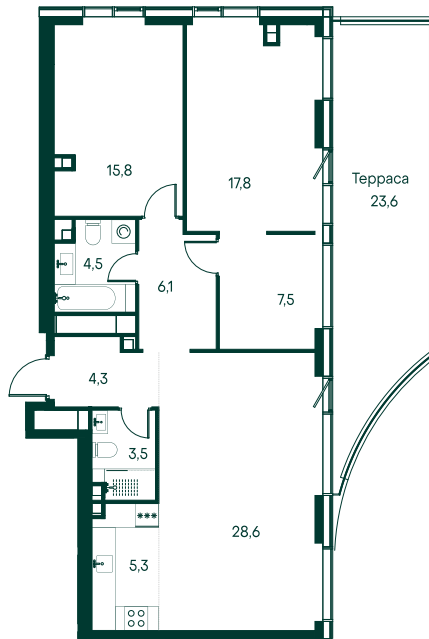

## 3-комнатная № 264

Площадь	102.1 м <sup>2</sup>
Квартал	«Россини»
Корпус	Строение 2
Этаж	22 из 22
Срок сдачи	3 кв. 2024

### КОРПУС НА ПЛАНЕ

### ВИД ИЗ ОКНА