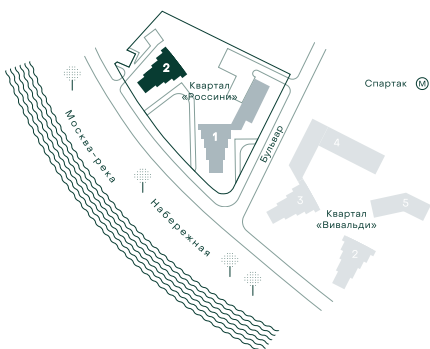

КОРПУС НА ПЛАНЕ