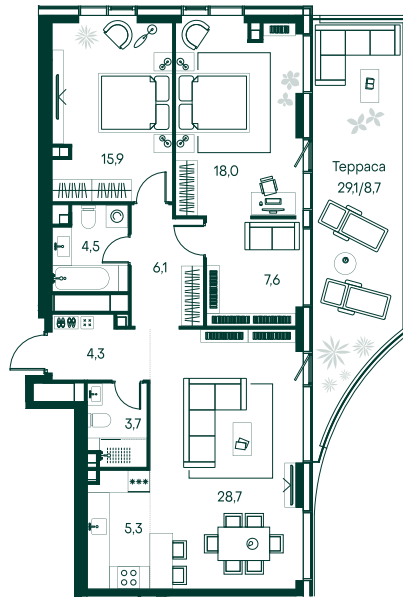

3-спальная № 264

Площадь	102.8 м ²
Квартал	«Россини»
Корпус	Строение 2
Этаж	22 из 22
Срок сдачи	3 кв. 2024

ОСОБЕННОСТИ КВАРТИРЫ

Гардеробная

Квартира в башне

Евро

Большая гостиная

Мастер-спальня

Терраса

Пентхаус

Спальня в подарок

123 133 840 ₽

ОТ 628 549 ₽ В МЕСЯЦ В ИПОТЕКУ

КОРПУС НА ПЛАНЕ

ВИД ИЗ ОКНА