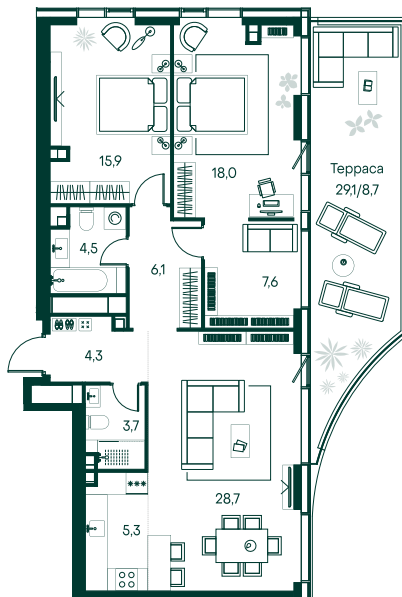

2-спальная № 264

Площадь	_____	102.8 м ²
Квартал	_____	«Россини»
Корпус	_____	Строение 2
Этаж	_____	22 из 22
Срок сдачи	_____	3 кв. 2024

ОСОБЕННОСТИ КВАРТИРЫ

-  Гардеробная
-  Квартира в башне
-  Евро
-  Большая гостиная
-  Мастер-спальня
-  Терраса
-  Пентхаус

95 131 120 ₹

ОТ 970 168 ₹ В МЕСЯЦ В ИПОТЕКУ

КОРПУС НА ПЛАНЕ

ВИД ИЗ ОКНА