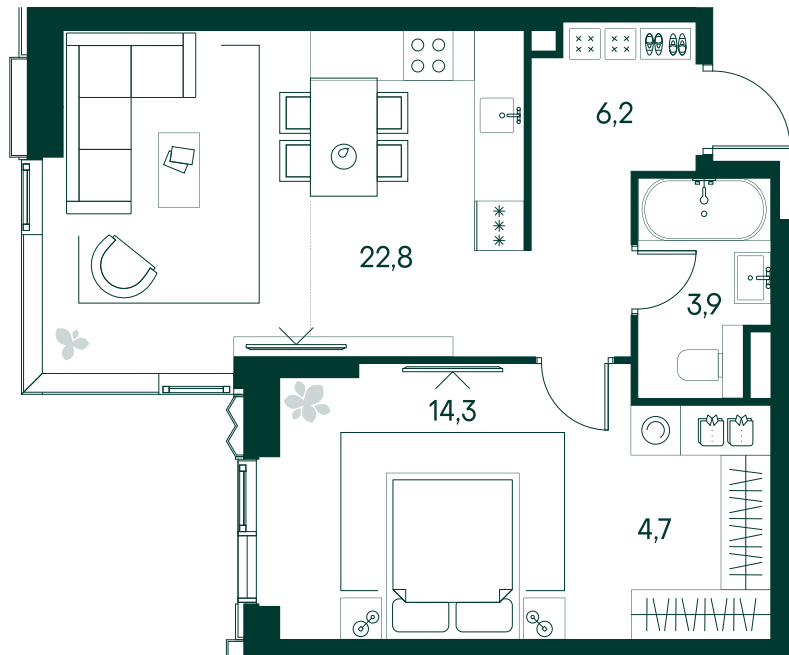

1-спальная № 256

| | |
|------------|---------------------|
| Площадь | 51.9 м ² |
| Квартал | «Беллини» |
| Корпус | Строение 3 |
| Этаж | 5 из 22 |
| Срок сдачи | 3 кв. 2028 |

ОСОБЕННОСТИ КВАРТИРЫ

Гардеробная

Угловое остекление

Квартира в башне

Большая кухня

33 849 180 ₽

ОТ 345 202 ₽ В МЕСЯЦ В ИПОТЕКУ

КОРПУС НА ПЛАНЕ

ВИД ИЗ ОКНА